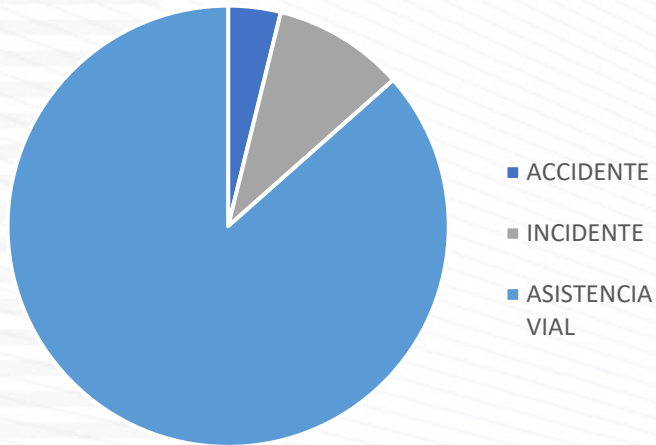

TIPOS DE EVENTOS

Eventos

CORREDOR	ACCIDENTE	INCIDENTE	ASISTENCIA VIAL
ESTE	4	10	90
NORTE	28	115	519
SUR	25	47	285
TOTAL	57	172	894

ESTE

NORTE

SUR