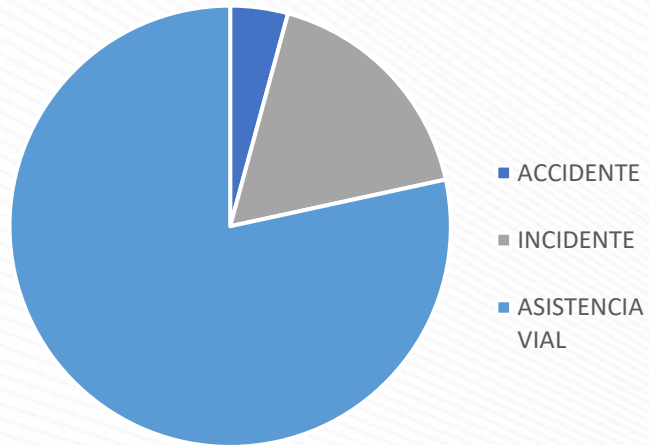

TIPOS DE EVENTOS

Eventos

CORREDOR	ACCIDENTE	INCIDENTE	ASISTENCIA VIAL
ESTE	4	10	90
NORTE	28	115	519
SUR	25	47	285
TOTAL	57	172	894

ESTE

NORTE

SUR