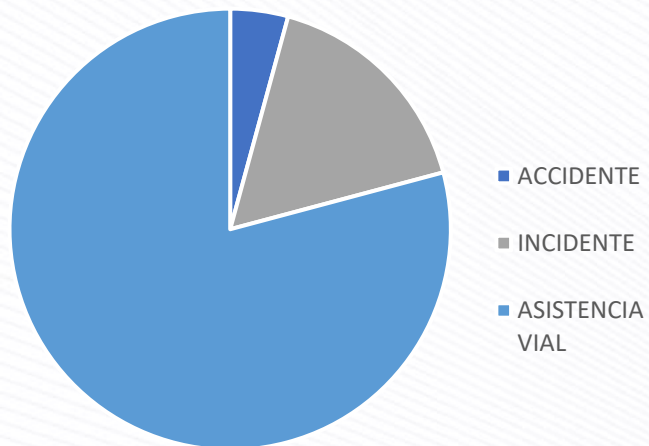

TIPOS DE EVENTOS

Eventos

CORREDOR	ACCIDENTE	INCIDENTE	ASISTENCIA VIAL
ESTE	4	10	54
NORTE	23	80	491
SUR	17	55	227
TOTAL	44	145	772

ESTE

NORTE

SUR