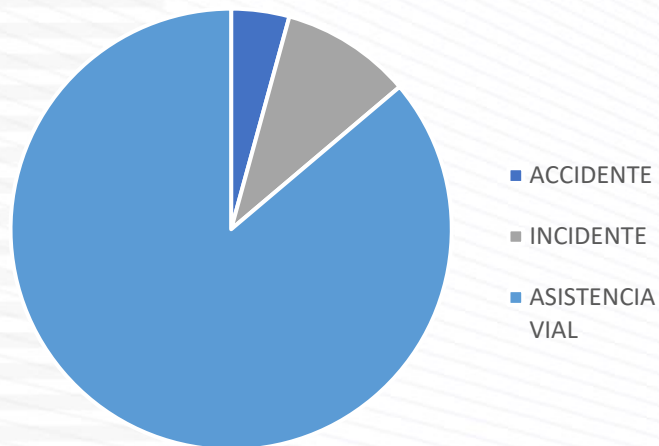

TIPOS DE EVENTOS

Eventos

CORREDOR	ACCIDENTE	INCIDENTE	ASISTENCIA VIAL
ESTE	4	10	54
NORTE	23	80	491
SUR	17	55	227
TOTAL	44	145	772

ESTE

NORTE

SUR