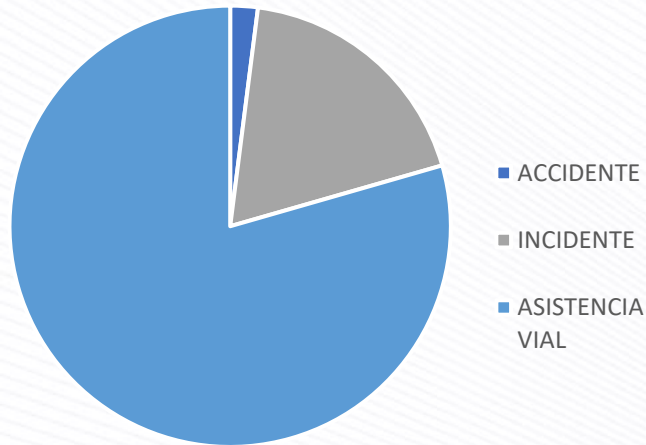

TIPOS DE EVENTOS

Eventos

CORREDOR	ACCIDENTE	INCIDENTE	ASISTENCIA VIAL
ESTE	4	21	82
NORTE	19	113	531
SUR	14	118	192
TOTAL	37	200	857

ESTE

NORTE

SUR