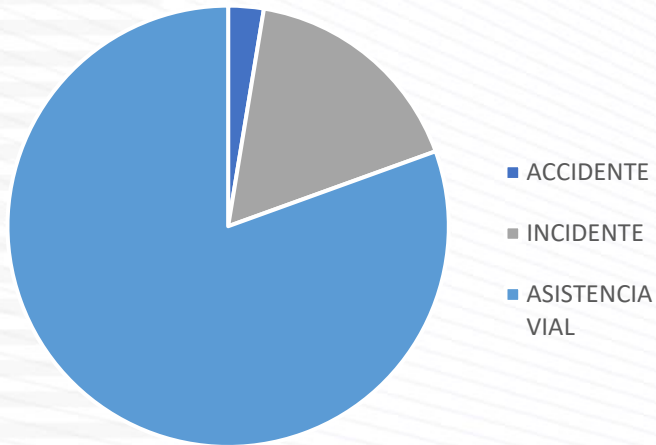

TIPOS DE EVENTOS

Eventos

CORREDOR	ACCIDENTE	INCIDENTE	ASISTENCIA VIAL
ESTE	4	21	82
NORTE	19	113	531
SUR	14	118	192
TOTAL	37	200	857

ESTE

NORTE

SUR