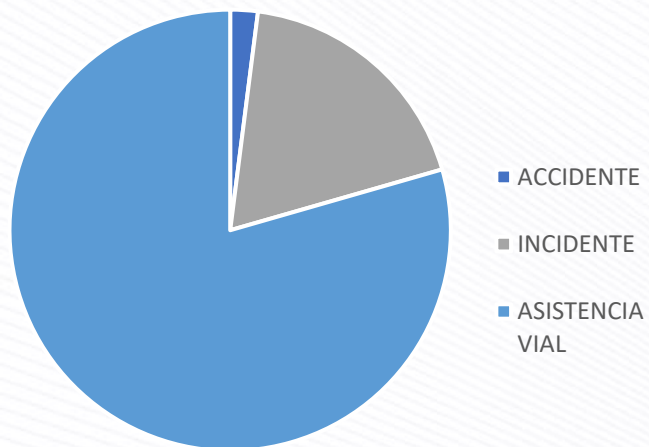

TIPOS DE EVENTOS

Eventos

CORREDOR	ACCIDENTE	INCIDENTE	ASISTENCIA VIAL
ESTE	2	13	62
NORTE	11	101	433
SUR	9	42	224
TOTAL	22	156	719

ESTE

NORTE

SUR