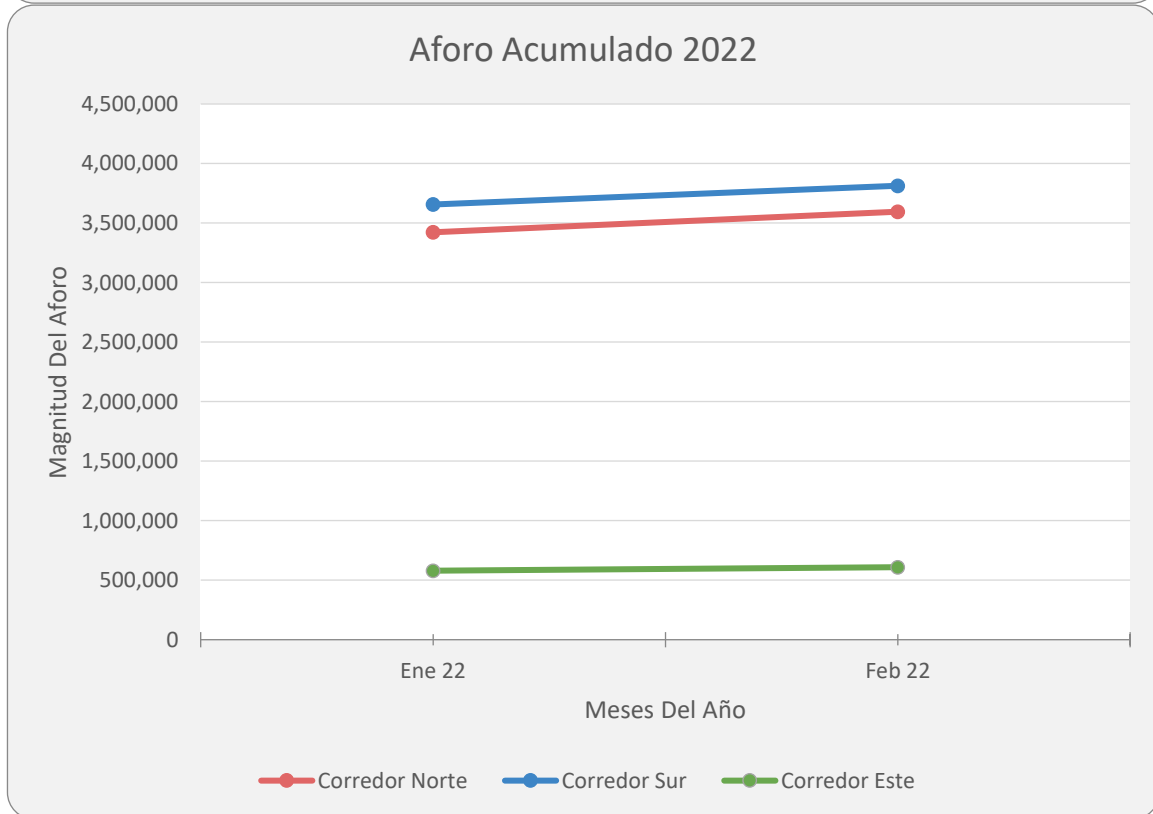

Aforo Mensual

+507 226-7693

Vía Israel, Panamá.

enacorredores

ENAcorredoresPA

www.enacorredores.com