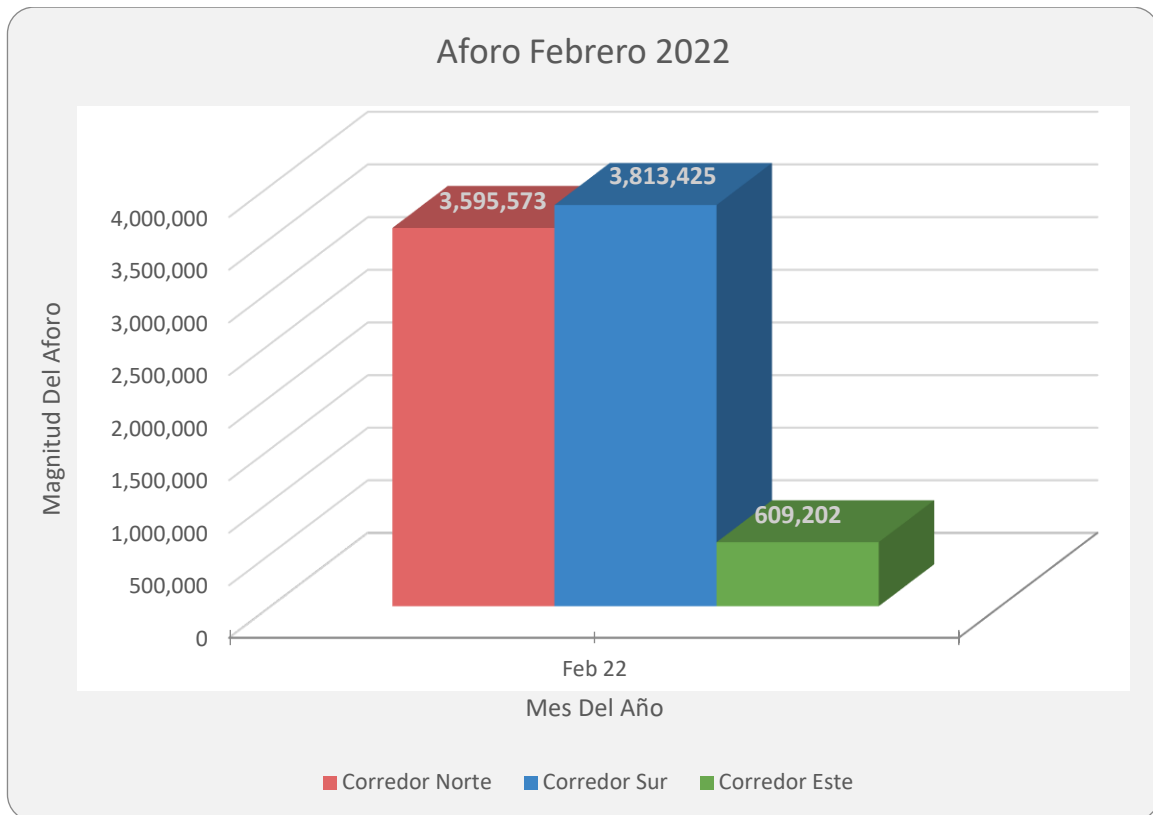

Aforo Mensual

+507 226-7693

Vía Israel, Panamá.

enacorredores

ENAcorredoresPA

www.enacorredores.com