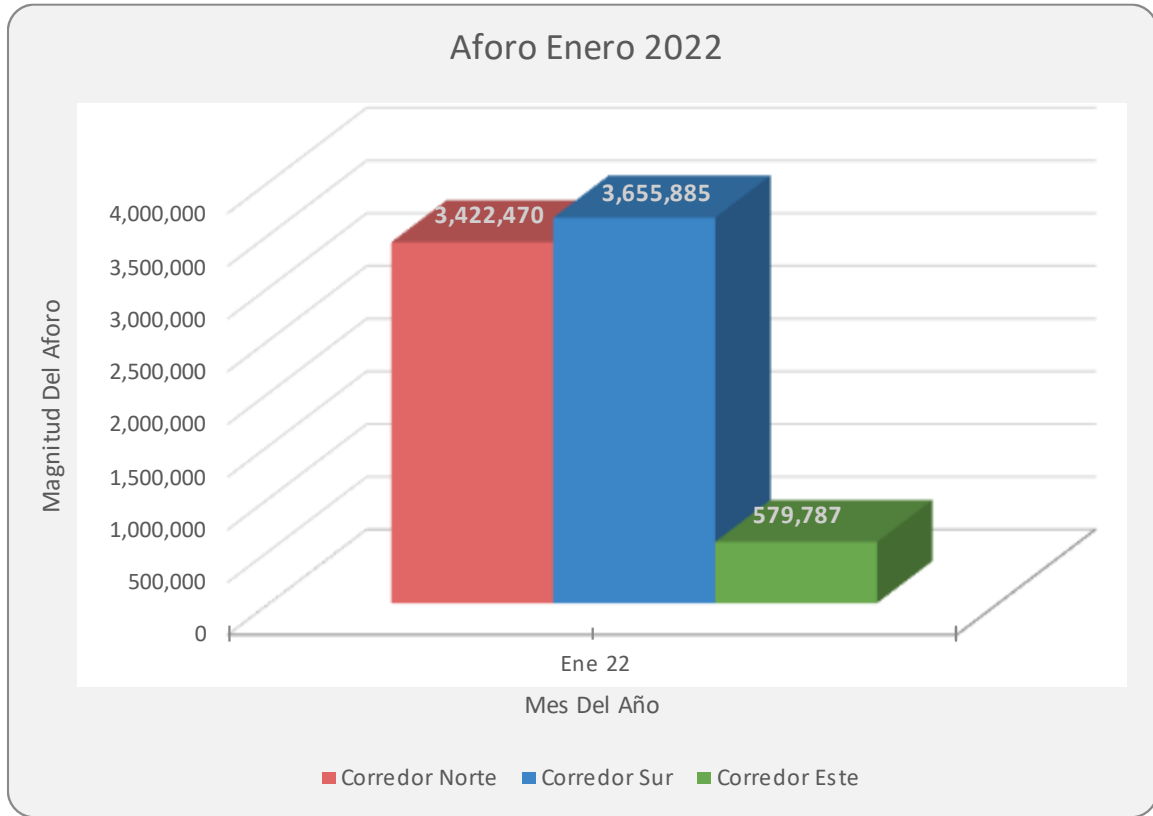

## Aforo Mensual

+507 226-7693

Vía Israel, Panamá.

enacorredores

ENAcorredoresPA

www.enacorredores.com