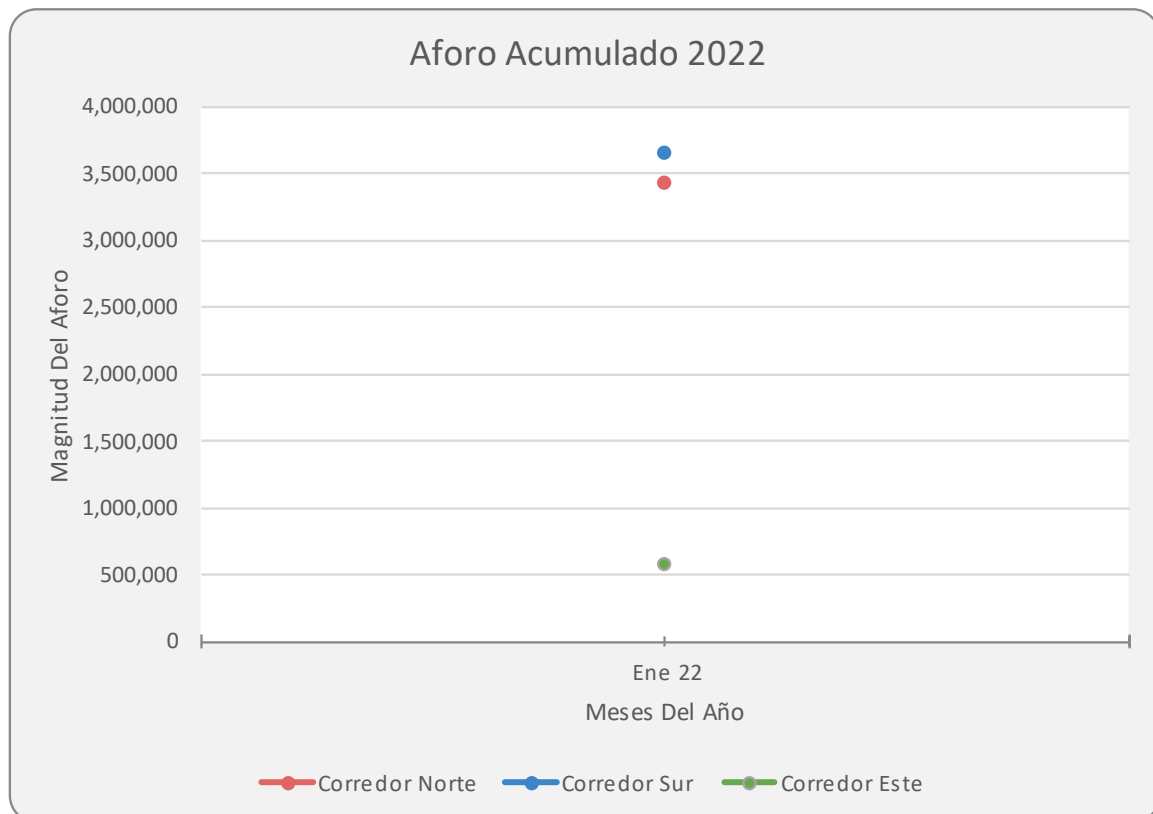

## Aforo Mensual

+507 226-7693

Vía Israel, Panamá.

enacorredores

ENAcorredoresPA

www.enacorredores.com