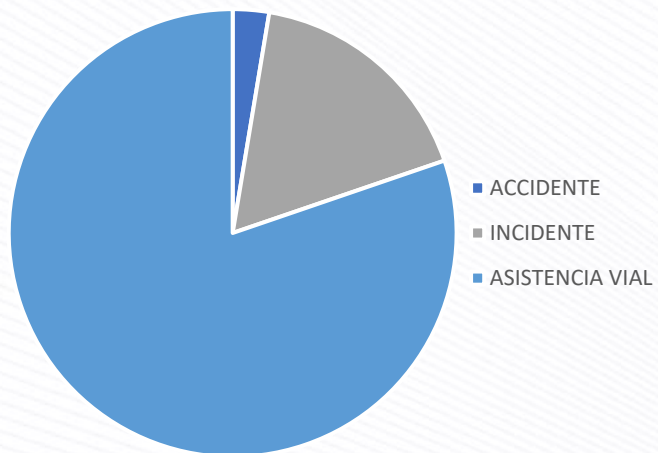

## TIPOS DE EVENTOS

Eventos

CORREDOR	ACCIDENTE	INCIDENTE	ASISTENCIA VIAL
ESTE	3	15	42
NORTE	12	52	324
SUR	6	23	221
<b>TOTAL</b>	<b>21</b>	<b>90</b>	<b>587</b>

ESTE

NORTE

SUR

Febrero 2021

## TIPOS DE EVENTOS

Eventos

CORREDOR	ACCIDENTE	INCIDENTE	ASISTENCIA VIAL
ESTE	5	12	76
NORTE	15	98	459
SUR	10	47	226
<b>TOTAL</b>	<b>30</b>	<b>157</b>	<b>761</b>

ESTE

NORTE

SUR

## TIPOS DE EVENTOS

Eventos

CORREDOR	ACCIDENTE	INCIDENTE	ASISTENCIA VIAL
ESTE	3	3	75
NORTE	15	55	456
SUR	10	47	219
<b>TOTAL</b>	<b>28</b>	<b>105</b>	<b>750</b>

ESTE

NORTE

SUR

Abril 2021