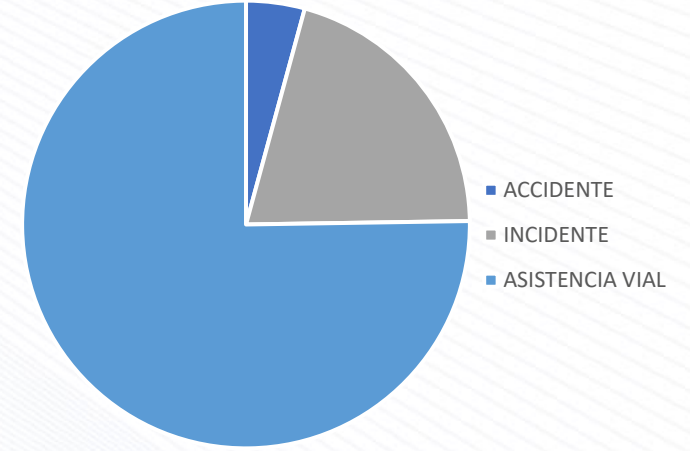

## TIPOS DE EVENTOS

Eventos

CORREDOR	ACCIDENTE	INCIDENTE	ASISTENCIA VIAL
ESTE	1	10	74
NORTE	20	100	514
SUR	13	63	231
<b>TOTAL</b>	<b>34</b>	<b>173</b>	<b>819</b>

ESTE

NORTE

SUR

Agosto 2021

## TIPOS DE EVENTOS

Eventos

CORREDOR	ACCIDENTE	INCIDENTE	ASISTENCIA VIAL
ESTE	3	18	80
NORTE	20	98	508
SUR	14	69	264
<b>TOTAL</b>	<b>37</b>	<b>185</b>	<b>852</b>

ESTE

NORTE

SUR

## TIPOS DE EVENTOS

Eventos

CORREDOR	ACCIDENTE	INCIDENTE	ASISTENCIA VIAL
ESTE	3	13	83
NORTE	24	95	553
SUR	22	64	313
<b>TOTAL</b>	<b>49</b>	<b>172</b>	<b>949</b>

ESTE

NORTE

SUR

Octubre 2021