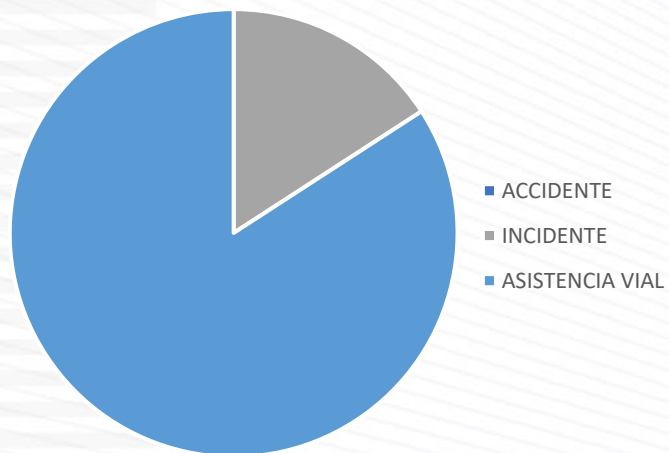

## TIPOS DE EVENTOS

Eventos

CORREDOR	ACCIDENTE	INCIDENTE	ASISTENCIA VIAL
ESTE	3	3	75
NORTE	15	55	456
SUR	10	47	219
<b>TOTAL</b>	<b>28</b>	<b>105</b>	<b>750</b>

ESTE

NORTE

SUR

Abril 2021

## TIPOS DE EVENTOS

Eventos

CORREDOR	ACCIDENTE	INCIDENTE	ASISTENCIA VIAL
ESTE	0	13	69
NORTE	16	99	545
SUR	10	52	280
<b>TOTAL</b>	<b>26</b>	<b>164</b>	<b>894</b>

ESTE

NORTE

SUR

Mayo 2021