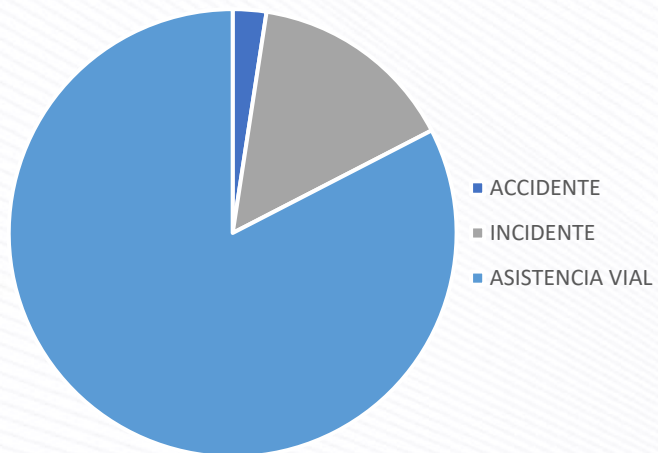

## TIPOS DE EVENTOS

Eventos

CORREDOR	ACCIDENTE	INCIDENTE	ASISTENCIA VIAL
ESTE	0	13	69
NORTE	16	99	545
SUR	10	52	280
<b>TOTAL</b>	<b>26</b>	<b>164</b>	<b>894</b>

ESTE

NORTE

SUR

Mayo 2021

## TIPOS DE EVENTOS

Eventos

CORREDOR	ACCIDENTE	INCIDENTE	ASISTENCIA VIAL
ESTE	3	7	81
NORTE	13	99	486
SUR	15	59	297
<b>TOTAL</b>	<b>31</b>	<b>165</b>	<b>864</b>

ESTE

NORTE

SUR

Junio 2021