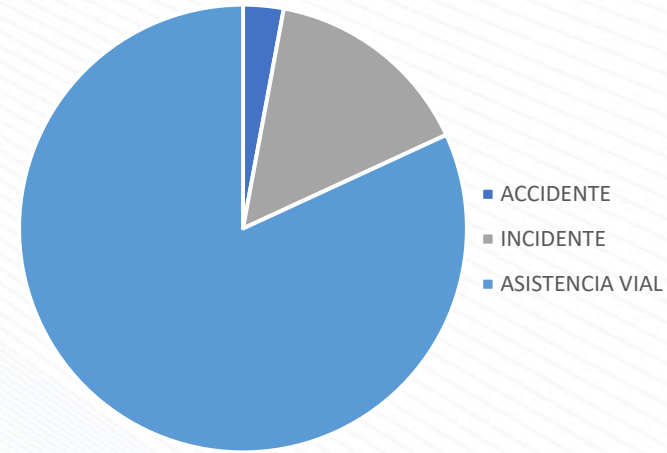

## TIPOS DE EVENTOS

Eventos

CORREDOR	ACCIDENTE	INCIDENTE	ASISTENCIA VIAL
ESTE	3	7	81
NORTE	13	99	486
SUR	15	59	297
<b>TOTAL</b>	<b>31</b>	<b>165</b>	<b>864</b>

ESTE

NORTE

SUR

Junio 2021

## TIPOS DE EVENTOS

Eventos

CORREDOR	ACCIDENTE	INCIDENTE	ASISTENCIA VIAL
ESTE	2	7	77
NORTE	21	111	497
SUR	12	74	205
<b>TOTAL</b>	<b>35</b>	<b>192</b>	<b>779</b>

ESTE

NORTE

SUR

Julio 2021