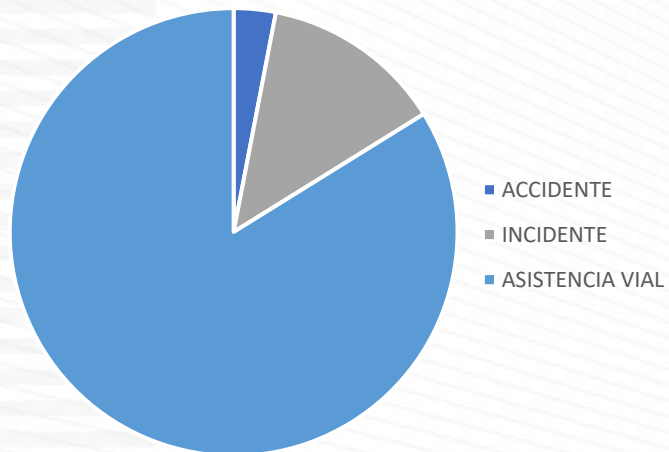

## TIPOS DE EVENTOS

Eventos

CORREDOR	ACCIDENTE	INCIDENTE	ASISTENCIA VIAL
ESTE	3	18	80
NORTE	20	98	508
SUR	14	69	264
<b>TOTAL</b>	<b>37</b>	<b>185</b>	<b>852</b>

ESTE

NORTE

SUR

## TIPOS DE EVENTOS

Eventos

CORREDOR	ACCIDENTE	INCIDENTE	ASISTENCIA VIAL
ESTE	3	13	83
NORTE	24	95	553
SUR	22	64	313
<b>TOTAL</b>	<b>49</b>	<b>172</b>	<b>949</b>

ESTE

NORTE

SUR

Octubre 2021