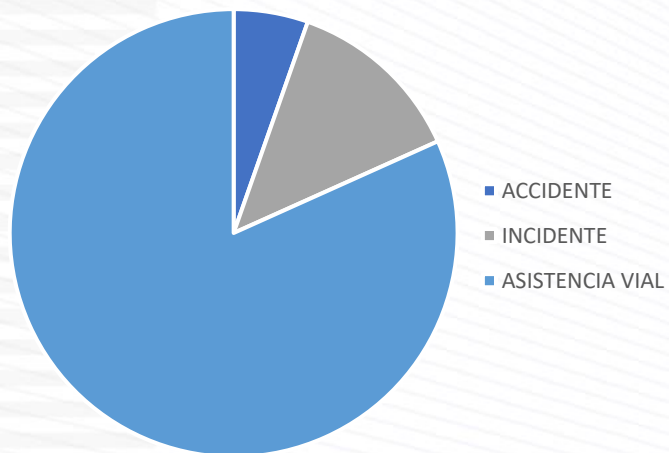

## TIPOS DE EVENTOS

Eventos

CORREDOR	ACCIDENTE	INCIDENTE	ASISTENCIA VIAL
ESTE	3	15	42
NORTE	12	52	324
SUR	6	23	221
<b>TOTAL</b>	<b>21</b>	<b>90</b>	<b>587</b>

ESTE

NORTE

SUR

Febrero 2021

## TIPOS DE EVENTOS

Eventos

CORREDOR	ACCIDENTE	INCIDENTE	ASISTENCIA VIAL
ESTE	5	12	76
NORTE	15	98	459
SUR	10	47	226
<b>TOTAL</b>	<b>30</b>	<b>157</b>	<b>761</b>

ESTE

NORTE

SUR