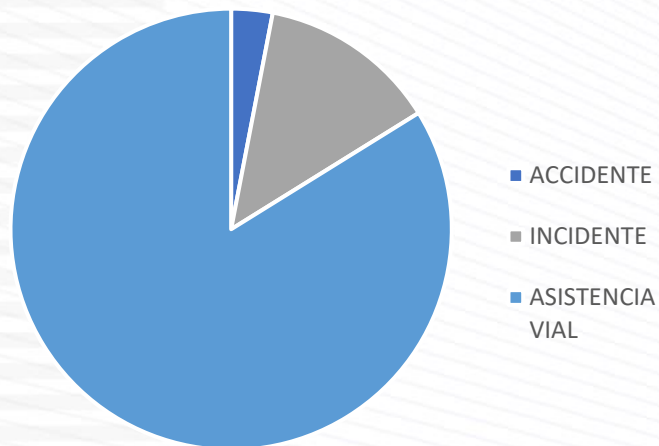

TIPOS DE EVENTOS

Eventos

CORREDOR	ACCIDENTE	INCIDENTE	ASISTENCIA VIAL
ESTE	3	7	71
NORTE	16	88	485
SUR	7	54	275
TOTAL	26	149	831

ESTE