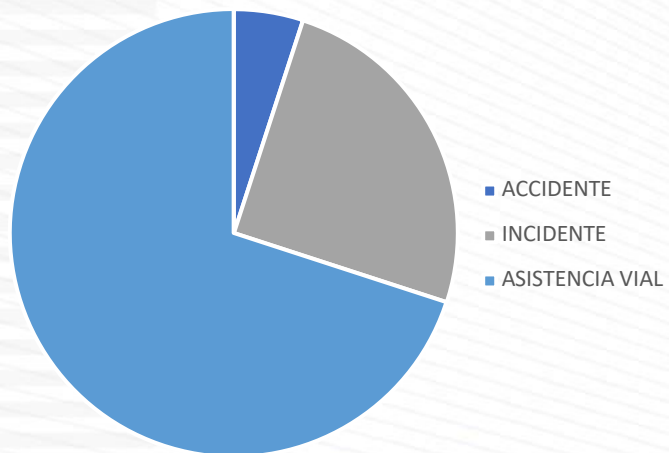

## TIPOS DE EVENTOS

Eventos

CORREDOR	ACCIDENTE	INCIDENTE	ASISTENCIA VIAL
ESTE	1	4	41
NORTE	8	46	321
SUR	3	20	154
<b>TOTAL</b>	<b>12</b>	<b>70</b>	<b>516</b>

ESTE

NORTE

SUR

Enero 2021

## TIPOS DE EVENTOS

Eventos

CORREDOR	ACCIDENTE	INCIDENTE	ASISTENCIA VIAL
ESTE	3	15	42
NORTE	12	52	324
SUR	6	23	221
<b>TOTAL</b>	<b>21</b>	<b>90</b>	<b>587</b>

ESTE

NORTE

SUR

Febrero 2021