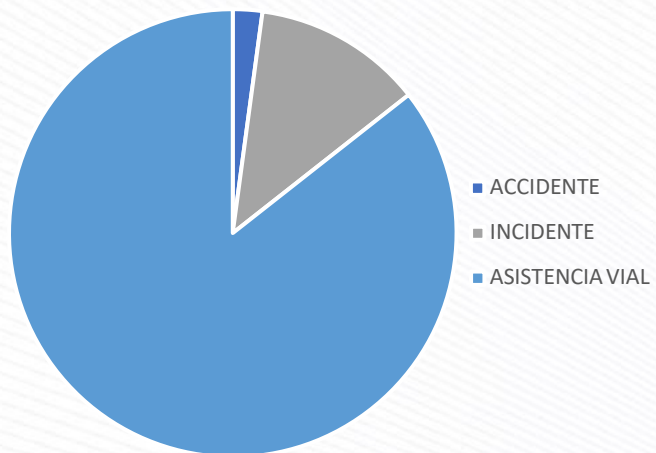

## TIPOS DE EVENTOS

Eventos

CORREDOR	ACCIDENTE	INCIDENTE	ASISTENCIA VIAL
ESTE	1	4	41
NORTE	8	46	321
SUR	3	20	154
<b>TOTAL</b>	<b>12</b>	<b>70</b>	<b>516</b>

ESTE

NORTE

SUR

Enero 2021

## TIPOS DE EVENTOS

Eventos

CORREDOR	ACCIDENTE	INCIDENTE	ASISTENCIA VIAL
ESTE	3	15	42
NORTE	12	52	324
SUR	6	23	221
<b>TOTAL</b>	<b>21</b>	<b>90</b>	<b>587</b>

ESTE

NORTE

SUR

Febrero 2021