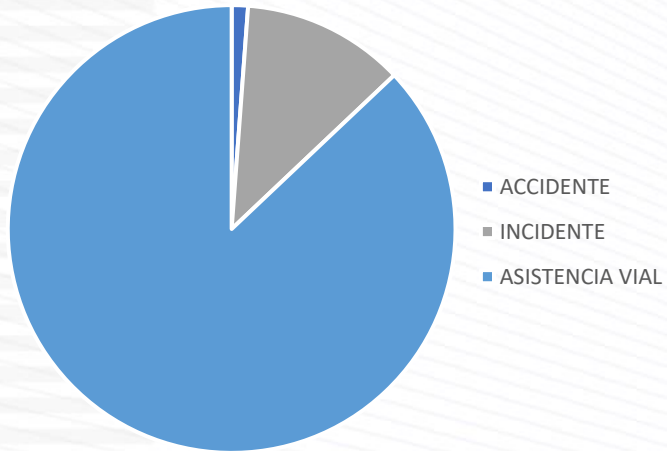

## TIPOS DE EVENTOS

Eventos

CORREDOR	ACCIDENTE	INCIDENTE	ASISTENCIA VIAL
ESTE	3	7	81
NORTE	13	99	486
SUR	15	59	297
<b>TOTAL</b>	<b>31</b>	<b>165</b>	<b>864</b>

ESTE

NORTE

SUR

Junio 2021

## TIPOS DE EVENTOS

Eventos

CORREDOR	ACCIDENTE	INCIDENTE	ASISTENCIA VIAL
ESTE	2	7	77
NORTE	21	111	497
SUR	12	74	205
<b>TOTAL</b>	<b>35</b>	<b>192</b>	<b>779</b>

ESTE

NORTE

SUR

Julio 2021

## TIPOS DE EVENTOS

Eventos

CORREDOR	ACCIDENTE	INCIDENTE	ASISTENCIA VIAL
ESTE	1	10	74
NORTE	20	100	514
SUR	13	63	231
<b>TOTAL</b>	<b>34</b>	<b>173</b>	<b>819</b>

ESTE

NORTE

SUR

Agosto 2021