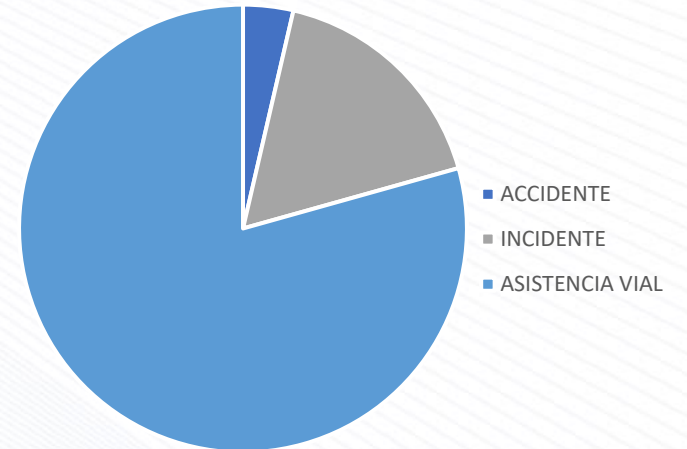

## TIPOS DE EVENTOS

Eventos

CORREDOR	ACCIDENTE	INCIDENTE	ASISTENCIA VIAL
ESTE	5	12	76
NORTE	15	98	459
SUR	10	47	226
<b>TOTAL</b>	<b>30</b>	<b>157</b>	<b>761</b>

ESTE

NORTE

SUR

## TIPOS DE EVENTOS

Eventos

CORREDOR	ACCIDENTE	INCIDENTE	ASISTENCIA VIAL
ESTE	3	3	75
NORTE	15	55	456
SUR	10	47	219
<b>TOTAL</b>	<b>28</b>	<b>105</b>	<b>750</b>

ESTE

NORTE

SUR

Abril 2021

## TIPOS DE EVENTOS

Eventos

CORREDOR	ACCIDENTE	INCIDENTE	ASISTENCIA VIAL
ESTE	0	13	69
NORTE	16	99	545
SUR	10	52	280
<b>TOTAL</b>	<b>26</b>	<b>164</b>	<b>894</b>

ESTE

NORTE

SUR

Mayo 2021