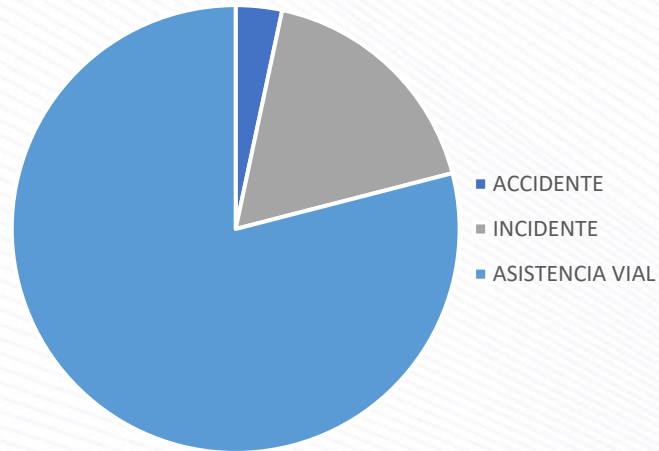

## TIPOS DE EVENTOS

Eventos

CORREDOR	ACCIDENTE	INCIDENTE	ASISTENCIA VIAL
ESTE	3	7	81
NORTE	13	99	486
SUR	15	59	297
<b>TOTAL</b>	<b>31</b>	<b>165</b>	<b>864</b>

ESTE

NORTE

SUR

Junio 2021

## TIPOS DE EVENTOS

Eventos

CORREDOR	ACCIDENTE	INCIDENTE	ASISTENCIA VIAL
ESTE	2	7	77
NORTE	21	111	497
SUR	12	74	205
<b>TOTAL</b>	<b>35</b>	<b>192</b>	<b>779</b>

ESTE

NORTE

SUR

Julio 2021

## TIPOS DE EVENTOS

Eventos

CORREDOR	ACCIDENTE	INCIDENTE	ASISTENCIA VIAL
ESTE	1	10	74
NORTE	20	100	514
SUR	13	63	231
<b>TOTAL</b>	<b>34</b>	<b>173</b>	<b>819</b>

ESTE

NORTE

SUR

Agosto 2021