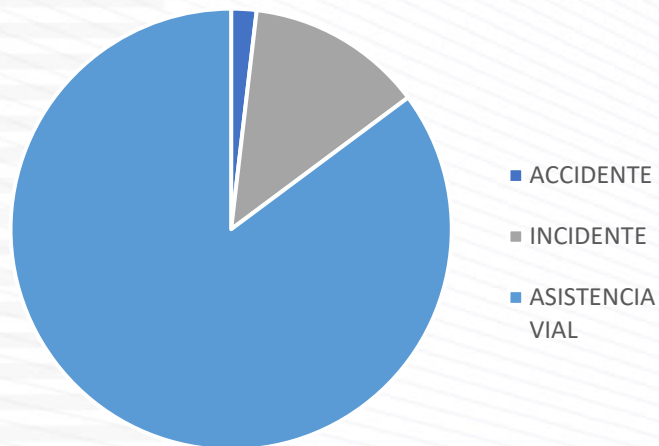

## TIPOS DE EVENTOS

Eventos

CORREDOR	ACCIDENTE	INCIDENTE	ASISTENCIA VIAL
ESTE	3	13	83
NORTE	24	95	553
SUR	22	64	313
<b>TOTAL</b>	<b>49</b>	<b>172</b>	<b>949</b>

ESTE

NORTE

SUR

Octubre 2021

## TIPOS DE EVENTOS

Eventos

CORREDOR	ACCIDENTE	INCIDENTE	ASISTENCIA VIAL
ESTE	3	7	71
NORTE	16	88	485
SUR	7	54	275
<b>TOTAL</b>	<b>26</b>	<b>149</b>	<b>831</b>

ESTE

NORTE

SUR

## TIPOS DE EVENTOS

Eventos

CORREDOR	ACCIDENTE	INCIDENTE	ASISTENCIA VIAL
ESTE	2	14	92
NORTE	23	94	536
SUR	12	78	279
<b>TOTAL</b>	<b>37</b>	<b>186</b>	<b>907</b>

ESTE

NORTE

SUR