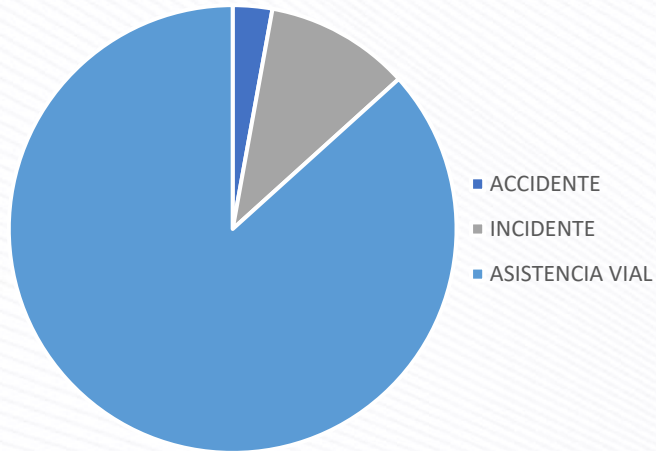

## TIPOS DE EVENTOS

Eventos

CORREDOR	ACCIDENTE	INCIDENTE	ASISTENCIA VIAL
ESTE	5	12	76
NORTE	15	98	459
SUR	10	47	226
<b>TOTAL</b>	<b>30</b>	<b>157</b>	<b>761</b>

ESTE

NORTE

SUR

## TIPOS DE EVENTOS

Eventos

CORREDOR	ACCIDENTE	INCIDENTE	ASISTENCIA VIAL
ESTE	3	3	75
NORTE	15	55	456
SUR	10	47	219
<b>TOTAL</b>	<b>28</b>	<b>105</b>	<b>750</b>

ESTE

NORTE

SUR

Abril 2021

## TIPOS DE EVENTOS

Eventos

CORREDOR	ACCIDENTE	INCIDENTE	ASISTENCIA VIAL
ESTE	0	13	69
NORTE	16	99	545
SUR	10	52	280
<b>TOTAL</b>	<b>26</b>	<b>164</b>	<b>894</b>

ESTE

NORTE

SUR

Mayo 2021