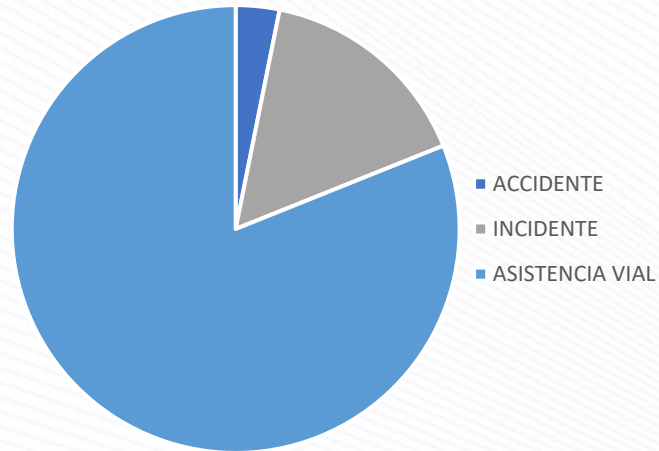

## TIPOS DE EVENTOS

Eventos

CORREDOR	ACCIDENTE	INCIDENTE	ASISTENCIA VIAL
ESTE	1	10	74
NORTE	20	100	514
SUR	13	63	231
<b>TOTAL</b>	<b>34</b>	<b>173</b>	<b>819</b>

ESTE

NORTE

SUR

Agosto 2021

## TIPOS DE EVENTOS

Eventos

CORREDOR	ACCIDENTE	INCIDENTE	ASISTENCIA VIAL
ESTE	3	18	80
NORTE	20	98	508
SUR	14	69	264
<b>TOTAL</b>	<b>37</b>	<b>185</b>	<b>852</b>

ESTE

NORTE

SUR

## TIPOS DE EVENTOS

Eventos

CORREDOR	ACCIDENTE	INCIDENTE	ASISTENCIA VIAL
ESTE	3	13	83
NORTE	24	95	553
SUR	22	64	313
<b>TOTAL</b>	<b>49</b>	<b>172</b>	<b>949</b>

ESTE

NORTE

SUR

Octubre 2021