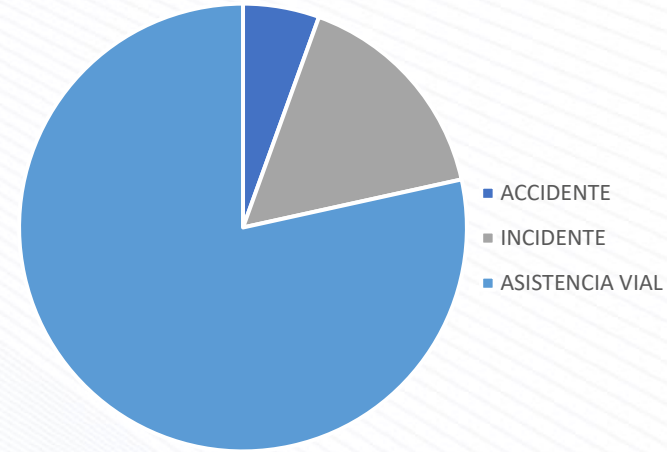

## TIPOS DE EVENTOS

Eventos

CORREDOR	ACCIDENTE	INCIDENTE	ASISTENCIA VIAL
ESTE	3	13	83
NORTE	24	95	553
SUR	22	64	313
<b>TOTAL</b>	<b>49</b>	<b>172</b>	<b>949</b>

ESTE

NORTE

SUR

Octubre 2021