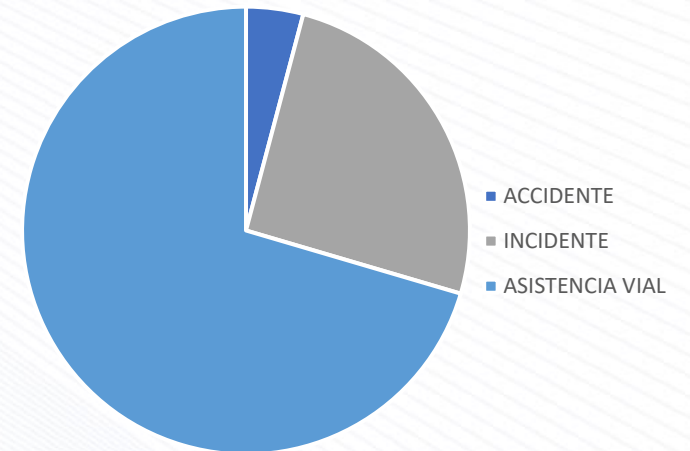

## TIPOS DE EVENTOS

Eventos

CORREDOR	ACCIDENTE	INCIDENTE	ASISTENCIA VIAL
ESTE	3	7	81
NORTE	13	99	486
SUR	15	59	297
<b>TOTAL</b>	<b>31</b>	<b>165</b>	<b>864</b>

ESTE

NORTE

SUR

Junio 2021

## TIPOS DE EVENTOS

Eventos

CORREDOR	ACCIDENTE	INCIDENTE	ASISTENCIA VIAL
ESTE	2	7	77
NORTE	21	111	497
SUR	12	74	205
<b>TOTAL</b>	<b>35</b>	<b>192</b>	<b>779</b>

ESTE

NORTE

SUR

Julio 2021

## TIPOS DE EVENTOS

Eventos

CORREDOR	ACCIDENTE	INCIDENTE	ASISTENCIA VIAL
ESTE	1	10	74
NORTE	20	100	514
SUR	13	63	231
<b>TOTAL</b>	<b>34</b>	<b>173</b>	<b>819</b>

ESTE

NORTE

SUR

Agosto 2021