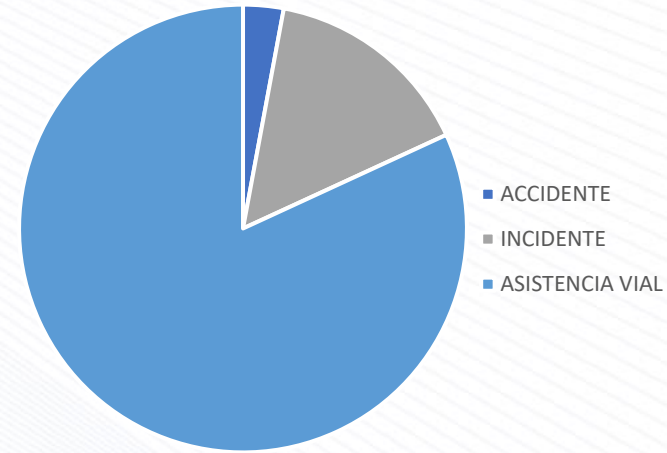

## TIPOS DE EVENTOS

Eventos

CORREDOR	ACCIDENTE	INCIDENTE	ASISTENCIA VIAL
ESTE	0	13	69
NORTE	16	99	545
SUR	10	52	280
<b>TOTAL</b>	<b>26</b>	<b>164</b>	<b>894</b>

ESTE

NORTE

SUR

Mayo 2021

## TIPOS DE EVENTOS

Eventos

CORREDOR	ACCIDENTE	INCIDENTE	ASISTENCIA VIAL
ESTE	3	7	81
NORTE	13	99	486
SUR	15	59	297
<b>TOTAL</b>	<b>31</b>	<b>165</b>	<b>864</b>

ESTE

NORTE

SUR

Junio 2021