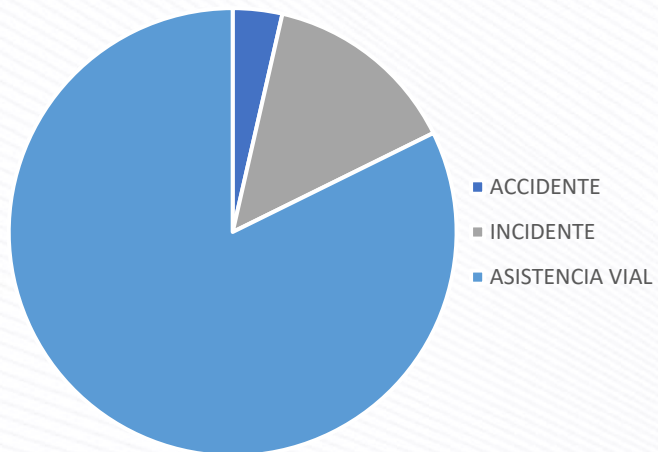

## TIPOS DE EVENTOS

Eventos

CORREDOR	ACCIDENTE	INCIDENTE	ASISTENCIA VIAL
ESTE	3	18	80
NORTE	20	98	508
SUR	14	69	264
<b>TOTAL</b>	<b>37</b>	<b>185</b>	<b>852</b>

ESTE

NORTE

SUR

## TIPOS DE EVENTOS

Eventos

CORREDOR	ACCIDENTE	INCIDENTE	ASISTENCIA VIAL
ESTE	3	13	83
NORTE	24	95	553
SUR	22	64	313
<b>TOTAL</b>	<b>49</b>	<b>172</b>	<b>949</b>

ESTE

NORTE

SUR

Octubre 2021