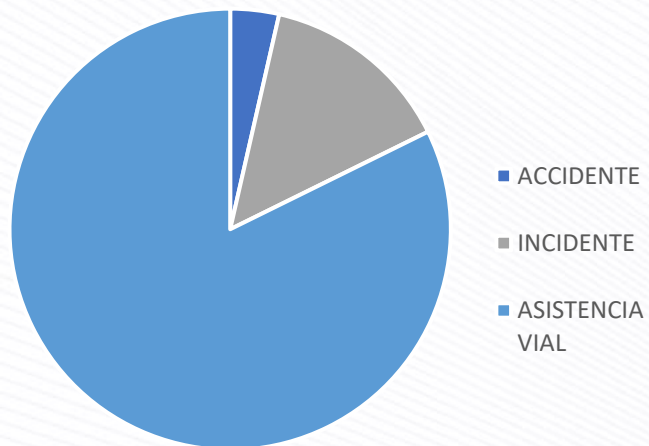

## TIPOS DE EVENTOS

Eventos

CORREDOR	ACCIDENTE	INCIDENTE	ASISTENCIA VIAL
ESTE	3	13	83
NORTE	24	95	553
SUR	22	64	313
<b>TOTAL</b>	<b>49</b>	<b>172</b>	<b>949</b>

ESTE

NORTE

SUR

Octubre 2021

## TIPOS DE EVENTOS

Eventos

CORREDOR	ACCIDENTE	INCIDENTE	ASISTENCIA VIAL
ESTE	3	7	71
NORTE	16	88	485
SUR	7	54	275
<b>TOTAL</b>	<b>26</b>	<b>149</b>	<b>831</b>

ESTE

NORTE

SUR

## TIPOS DE EVENTOS

Eventos

CORREDOR	ACCIDENTE	INCIDENTE	ASISTENCIA VIAL
ESTE	2	14	92
NORTE	23	94	536
SUR	12	78	279
<b>TOTAL</b>	<b>37</b>	<b>186</b>	<b>907</b>

ESTE

NORTE

SUR