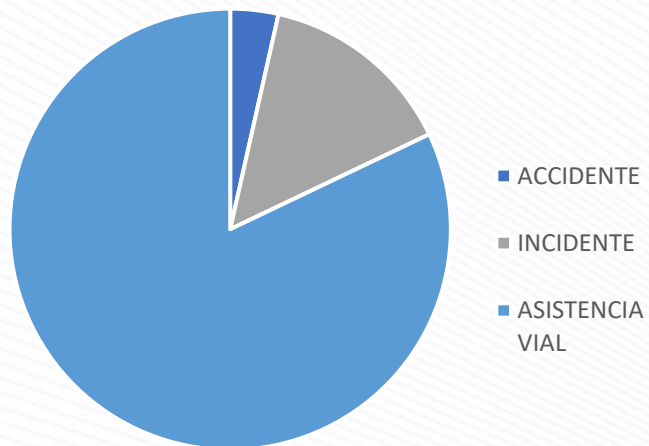

## TIPOS DE EVENTOS

Eventos

CORREDOR	ACCIDENTE	INCIDENTE	ASISTENCIA VIAL
ESTE	2	14	92
NORTE	23	94	536
SUR	12	78	279
<b>TOTAL</b>	<b>37</b>	<b>186</b>	<b>907</b>

ESTE

NORTE

SUR