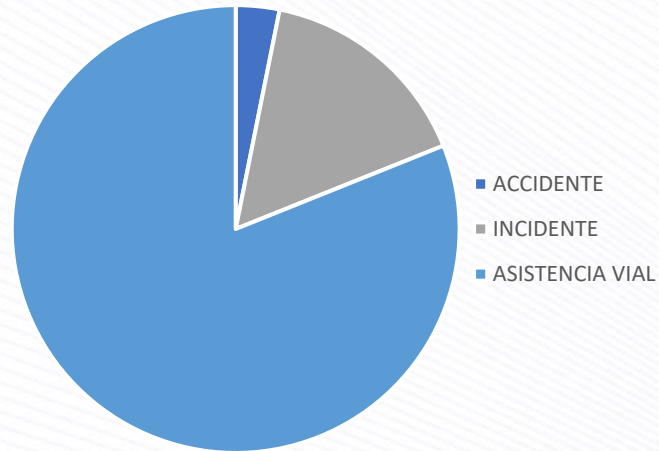

## TIPOS DE EVENTOS

Eventos

CORREDOR	ACCIDENTE	INCIDENTE	ASISTENCIA VIAL
ESTE	2	7	77
NORTE	21	111	497
SUR	12	74	205
<b>TOTAL</b>	<b>35</b>	<b>192</b>	<b>779</b>

ESTE

NORTE

SUR

Julio 2021

## TIPOS DE EVENTOS

Eventos

CORREDOR	ACCIDENTE	INCIDENTE	ASISTENCIA VIAL
ESTE	1	10	74
NORTE	20	100	514
SUR	13	63	231
<b>TOTAL</b>	<b>34</b>	<b>173</b>	<b>819</b>

ESTE

NORTE

SUR

Agosto 2021

## TIPOS DE EVENTOS

Eventos

CORREDOR	ACCIDENTE	INCIDENTE	ASISTENCIA VIAL
ESTE	3	18	80
NORTE	20	98	508
SUR	14	69	264
<b>TOTAL</b>	<b>37</b>	<b>185</b>	<b>852</b>

ESTE

NORTE

SUR