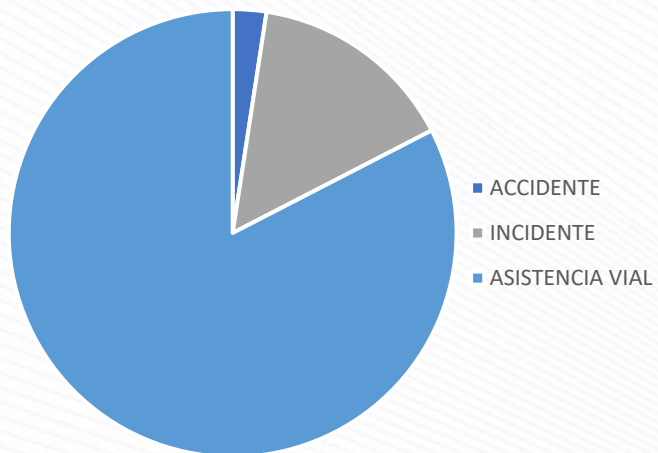

## TIPOS DE EVENTOS

Eventos

CORREDOR	ACCIDENTE	INCIDENTE	ASISTENCIA VIAL
ESTE	0	13	69
NORTE	16	99	545
SUR	10	52	280
<b>TOTAL</b>	<b>26</b>	<b>164</b>	<b>894</b>

ESTE

NORTE

SUR

Mayo 2021

## TIPOS DE EVENTOS

Eventos

CORREDOR	ACCIDENTE	INCIDENTE	ASISTENCIA VIAL
ESTE	3	7	81
NORTE	13	99	486
SUR	15	59	297
<b>TOTAL</b>	<b>31</b>	<b>165</b>	<b>864</b>

ESTE

NORTE

SUR

Junio 2021

## TIPOS DE EVENTOS

Eventos

CORREDOR	ACCIDENTE	INCIDENTE	ASISTENCIA VIAL
ESTE	2	7	77
NORTE	21	111	497
SUR	12	74	205
<b>TOTAL</b>	<b>35</b>	<b>192</b>	<b>779</b>

ESTE

NORTE

SUR

Julio 2021