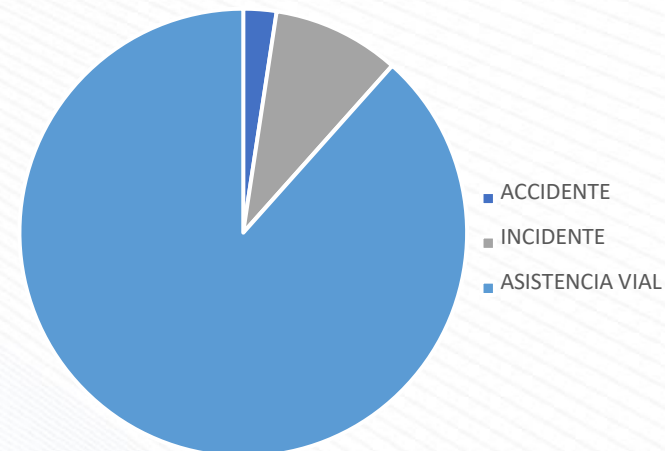

## TIPOS DE EVENTOS

Eventos

CORREDOR	ACCIDENTE	INCIDENTE	ASISTENCIA VIAL
ESTE	1	4	41
NORTE	8	46	321
SUR	3	20	154
<b>TOTAL</b>	<b>12</b>	<b>70</b>	<b>516</b>

ESTE

NORTE

SUR

Enero 2021

## TIPOS DE EVENTOS

Eventos

CORREDOR	ACCIDENTE	INCIDENTE	ASISTENCIA VIAL
ESTE	3	15	42
NORTE	12	52	324
SUR	6	23	221
<b>TOTAL</b>	<b>21</b>	<b>90</b>	<b>587</b>

ESTE

NORTE

SUR

Febrero 2021

## TIPOS DE EVENTOS

Eventos

CORREDOR	ACCIDENTE	INCIDENTE	ASISTENCIA VIAL
ESTE	5	12	76
NORTE	15	98	459
SUR	10	47	226
<b>TOTAL</b>	<b>30</b>	<b>157</b>	<b>761</b>

ESTE

NORTE

SUR