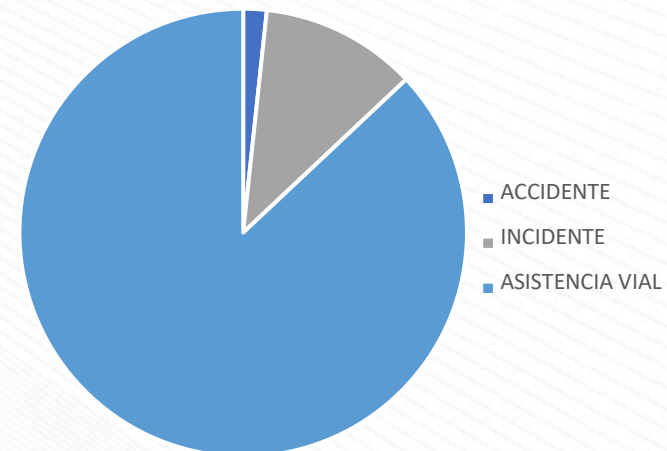

## TIPOS DE EVENTOS

Eventos

CORREDOR	ACCIDENTE	INCIDENTE	ASISTENCIA VIAL
ESTE	1	4	41
NORTE	8	46	321
SUR	3	20	154
<b>TOTAL</b>	<b>12</b>	<b>70</b>	<b>516</b>

ESTE

NORTE

SUR

Enero 2021

## TIPOS DE EVENTOS

Eventos

CORREDOR	ACCIDENTE	INCIDENTE	ASISTENCIA VIAL
ESTE	3	15	42
NORTE	12	52	324
SUR	6	23	221
<b>TOTAL</b>	<b>21</b>	<b>90</b>	<b>587</b>

ESTE

NORTE

SUR

Febrero 2021