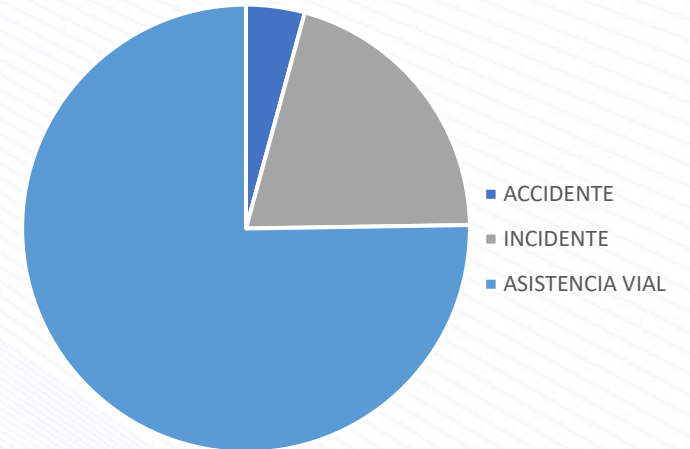

## TIPOS DE EVENTOS

Eventos

CORREDOR	ACCIDENTE	INCIDENTE	ASISTENCIA VIAL
ESTE	2	7	77
NORTE	21	111	497
SUR	12	74	205
<b>TOTAL</b>	<b>35</b>	<b>192</b>	<b>779</b>

ESTE

NORTE

SUR

Julio 2021

## TIPOS DE EVENTOS

Eventos

CORREDOR	ACCIDENTE	INCIDENTE	ASISTENCIA VIAL
ESTE	1	10	74
NORTE	20	100	514
SUR	13	63	231
<b>TOTAL</b>	<b>34</b>	<b>173</b>	<b>819</b>

ESTE

NORTE

SUR

Agosto 2021

## TIPOS DE EVENTOS

Eventos

CORREDOR	ACCIDENTE	INCIDENTE	ASISTENCIA VIAL
ESTE	3	18	80
NORTE	20	98	508
SUR	14	69	264
<b>TOTAL</b>	<b>37</b>	<b>185</b>	<b>852</b>

ESTE

NORTE

SUR