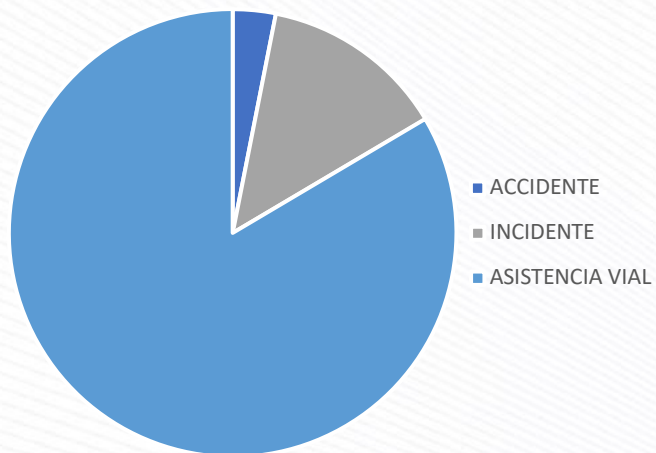

## TIPOS DE EVENTOS

Eventos

CORREDOR	ACCIDENTE	INCIDENTE	ASISTENCIA VIAL
ESTE	1	4	41
NORTE	8	46	321
SUR	3	20	154
<b>TOTAL</b>	<b>12</b>	<b>70</b>	<b>516</b>

ESTE

NORTE

SUR

Enero 2021

## TIPOS DE EVENTOS

Eventos

CORREDOR	ACCIDENTE	INCIDENTE	ASISTENCIA VIAL
ESTE	3	15	42
NORTE	12	52	324
SUR	6	23	221
<b>TOTAL</b>	<b>21</b>	<b>90</b>	<b>587</b>

ESTE

NORTE

SUR

Febrero 2021

## TIPOS DE EVENTOS

Eventos

CORREDOR	ACCIDENTE	INCIDENTE	ASISTENCIA VIAL
ESTE	5	12	76
NORTE	15	98	459
SUR	10	47	226
<b>TOTAL</b>	<b>30</b>	<b>157</b>	<b>761</b>

ESTE

NORTE

SUR