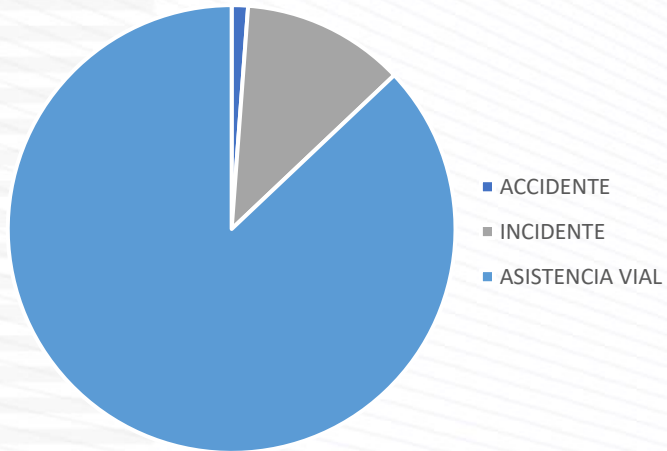

TIPOS DE EVENTOS

Eventos

CORREDOR	ACCIDENTE	INCIDENTE	ASISTENCIA VIAL
ESTE	3	18	80
NORTE	20	98	508
SUR	14	69	264
TOTAL	37	185	852

ESTE