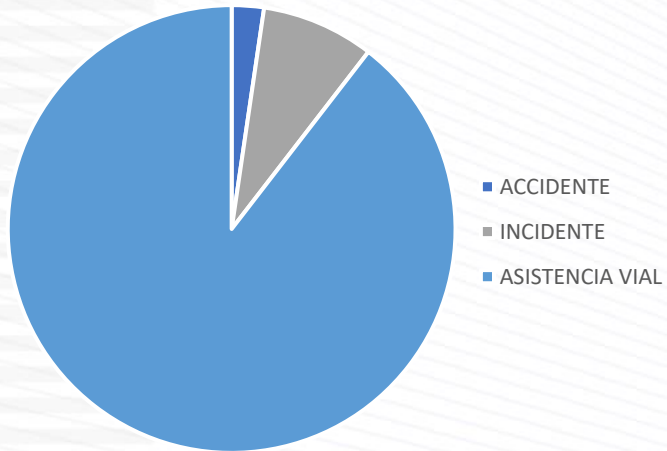

## TIPOS DE EVENTOS

Eventos

CORREDOR	ACCIDENTE	INCIDENTE	ASISTENCIA VIAL
ESTE	3	7	81
NORTE	13	99	486
SUR	15	59	297
<b>TOTAL</b>	<b>31</b>	<b>165</b>	<b>864</b>

ESTE

NORTE

SUR

Junio 2021

## TIPOS DE EVENTOS

Eventos

CORREDOR	ACCIDENTE	INCIDENTE	ASISTENCIA VIAL
ESTE	2	7	77
NORTE	21	111	497
SUR	12	74	205
<b>TOTAL</b>	<b>35</b>	<b>192</b>	<b>779</b>

ESTE

NORTE

SUR

Julio 2021