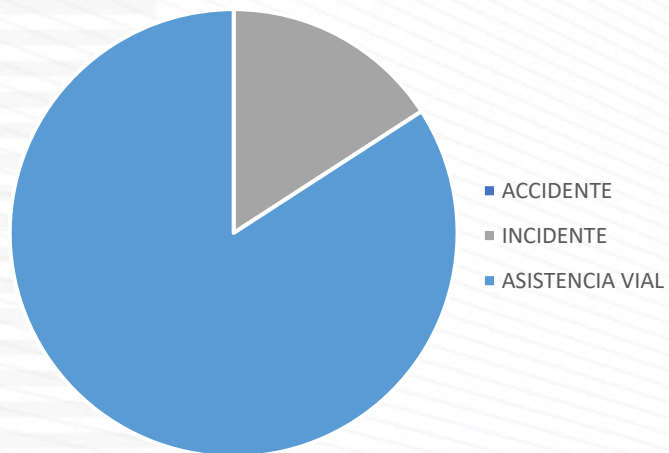

## TIPOS DE EVENTOS

Eventos

CORREDOR	ACCIDENTE	INCIDENTE	ASISTENCIA VIAL
ESTE	0	13	69
NORTE	16	99	545
SUR	10	52	280
<b>TOTAL</b>	<b>26</b>	<b>164</b>	<b>894</b>

ESTE

NORTE

SUR

Mayo 2021

## TIPOS DE EVENTOS

Eventos

CORREDOR	ACCIDENTE	INCIDENTE	ASISTENCIA VIAL
ESTE	3	7	81
NORTE	13	99	486
SUR	15	59	297
<b>TOTAL</b>	<b>31</b>	<b>165</b>	<b>864</b>

ESTE

NORTE

SUR

Junio 2021