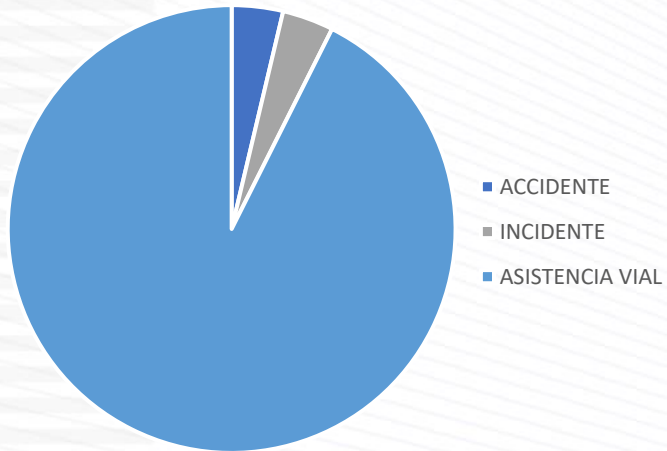

TIPOS DE EVENTOS

Eventos

CORREDOR	ACCIDENTE	INCIDENTE	ASISTENCIA VIAL
ESTE	3	3	75
NORTE	15	55	456
SUR	10	47	219
TOTAL	28	105	750

ESTE