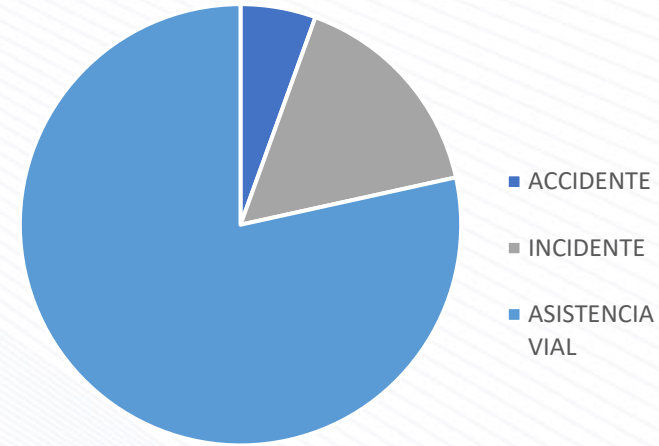

## TIPOS DE EVENTOS

Eventos

CORREDOR	ACCIDENTE	INCIDENTE	ASISTENCIA VIAL
ESTE	3	13	83
NORTE	24	95	553
SUR	22	64	313
<b>TOTAL</b>	<b>49</b>	<b>172</b>	<b>949</b>

ESTE

NORTE

SUR

Octubre 2021

## TIPOS DE EVENTOS

Eventos

CORREDOR	ACCIDENTE	INCIDENTE	ASISTENCIA VIAL
ESTE	3	7	71
NORTE	16	88	485
SUR	7	54	275
<b>TOTAL</b>	<b>26</b>	<b>149</b>	<b>831</b>

ESTE

NORTE

SUR

## TIPOS DE EVENTOS

Eventos

CORREDOR	ACCIDENTE	INCIDENTE	ASISTENCIA VIAL
ESTE	2	14	92
NORTE	23	94	536
SUR	12	78	279
<b>TOTAL</b>	<b>37</b>	<b>186</b>	<b>907</b>

ESTE

NORTE

SUR