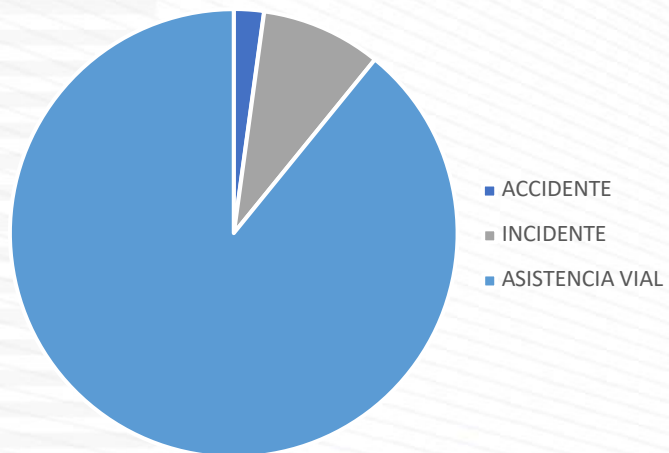

## TIPOS DE EVENTOS

Eventos

CORREDOR	ACCIDENTE	INCIDENTE	ASISTENCIA VIAL
ESTE	1	4	41
NORTE	8	46	321
SUR	3	20	154
<b>TOTAL</b>	<b>12</b>	<b>70</b>	<b>516</b>

ESTE

NORTE

SUR

Enero 2021

## TIPOS DE EVENTOS

Eventos

CORREDOR	ACCIDENTE	INCIDENTE	ASISTENCIA VIAL
ESTE	3	15	42
NORTE	12	52	324
SUR	6	23	221
<b>TOTAL</b>	<b>21</b>	<b>90</b>	<b>587</b>

ESTE

NORTE

SUR

Febrero 2021