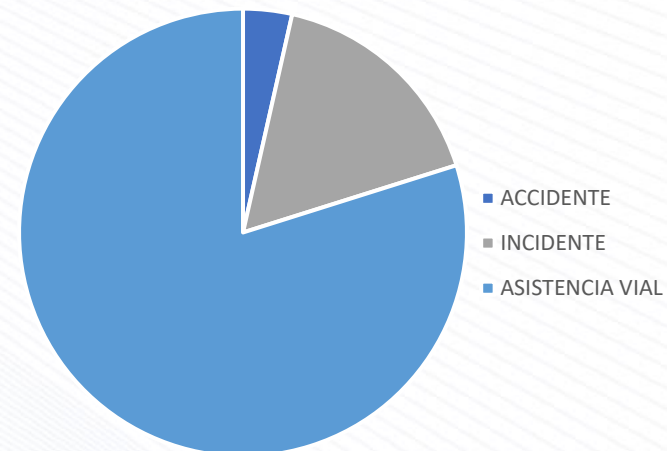

## TIPOS DE EVENTOS

Eventos

CORREDOR	ACCIDENTE	INCIDENTE	ASISTENCIA VIAL
ESTE	3	15	42
NORTE	12	52	324
SUR	6	23	221
<b>TOTAL</b>	<b>21</b>	<b>90</b>	<b>587</b>

ESTE

NORTE

SUR

Febrero 2021

## TIPOS DE EVENTOS

Eventos

CORREDOR	ACCIDENTE	INCIDENTE	ASISTENCIA VIAL
ESTE	5	12	76
NORTE	15	98	459
SUR	10	47	226
<b>TOTAL</b>	<b>30</b>	<b>157</b>	<b>761</b>

ESTE

NORTE

SUR

## TIPOS DE EVENTOS

Eventos

CORREDOR	ACCIDENTE	INCIDENTE	ASISTENCIA VIAL
ESTE	3	3	75
NORTE	15	55	456
SUR	10	47	219
<b>TOTAL</b>	<b>28</b>	<b>105</b>	<b>750</b>

ESTE

NORTE

SUR

Abril 2021