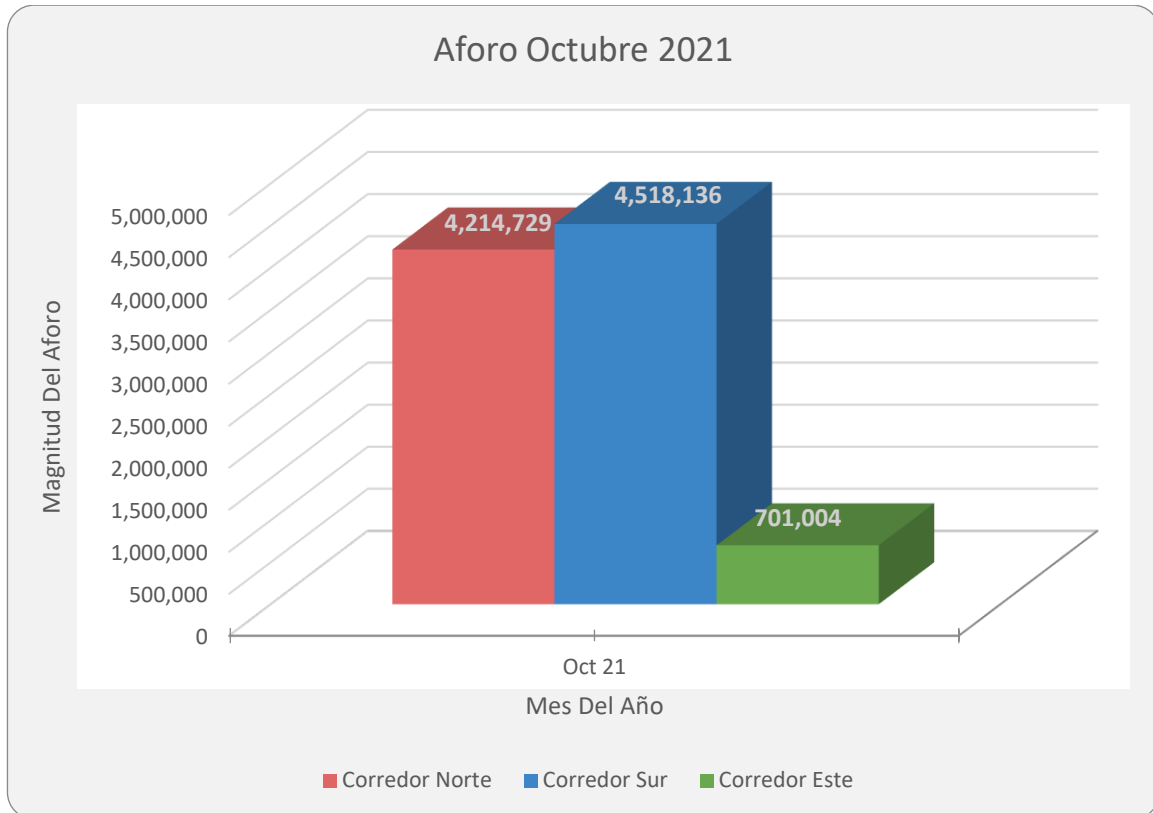

## Aforo Mensual

+507 226-7693

Vía Israel, Panamá.

enacorredores

ENAcorredoresPA

www.enacorredores.com