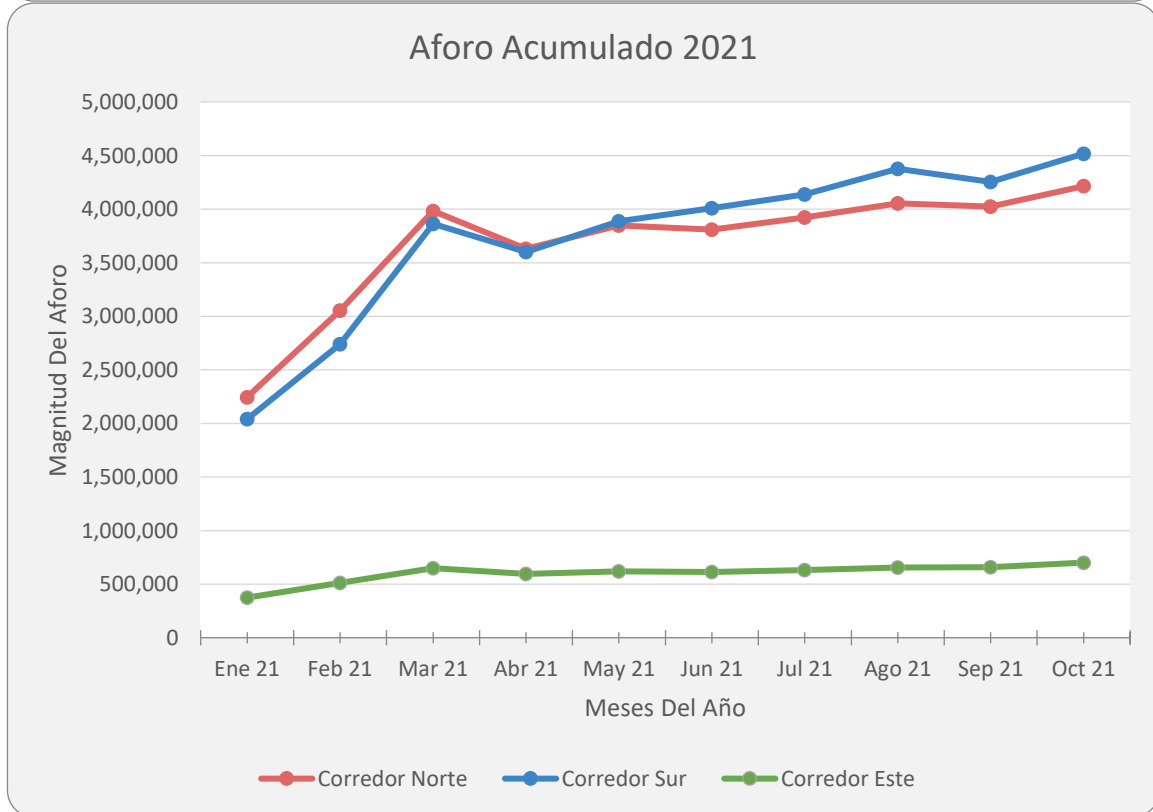

## Aforo Mensual

+507 226-7693

Vía Israel, Panamá.

enacorredores

ENAcorredoresPA

www.enacorredores.com