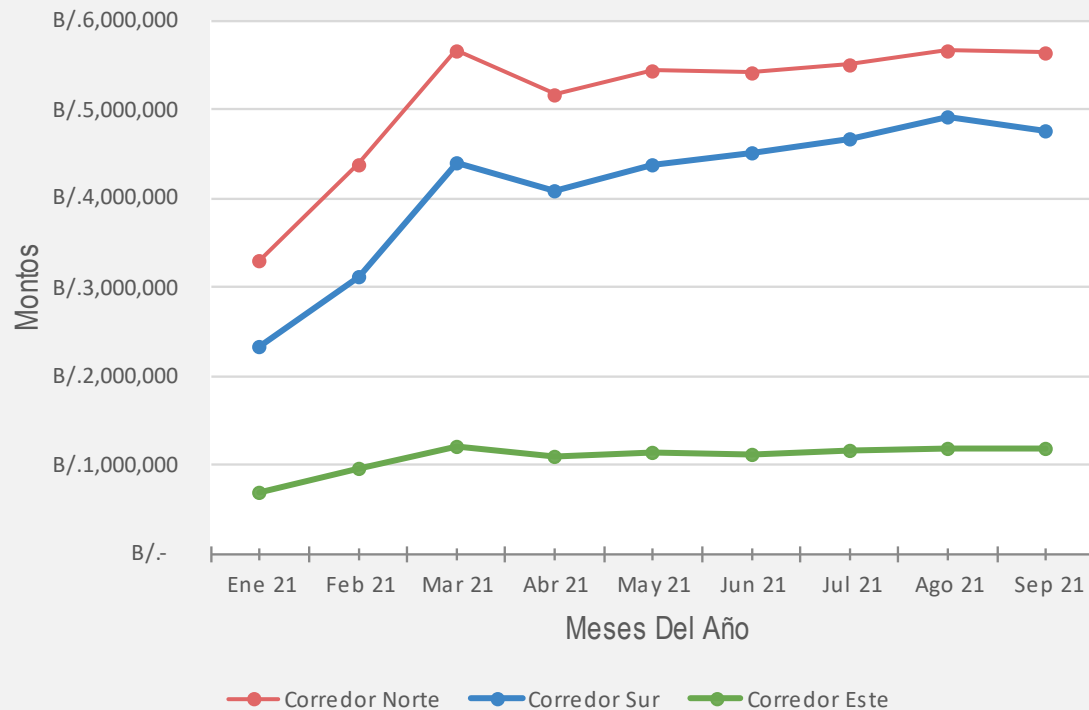

Ingreso Mensual

Ingreso Septiembre 2021

Ingreso Acumulado 2021

+507 226-7693

Vía Israel, Panamá.

enacorredores

ENAcorredoresPA

www.enacorredores.com