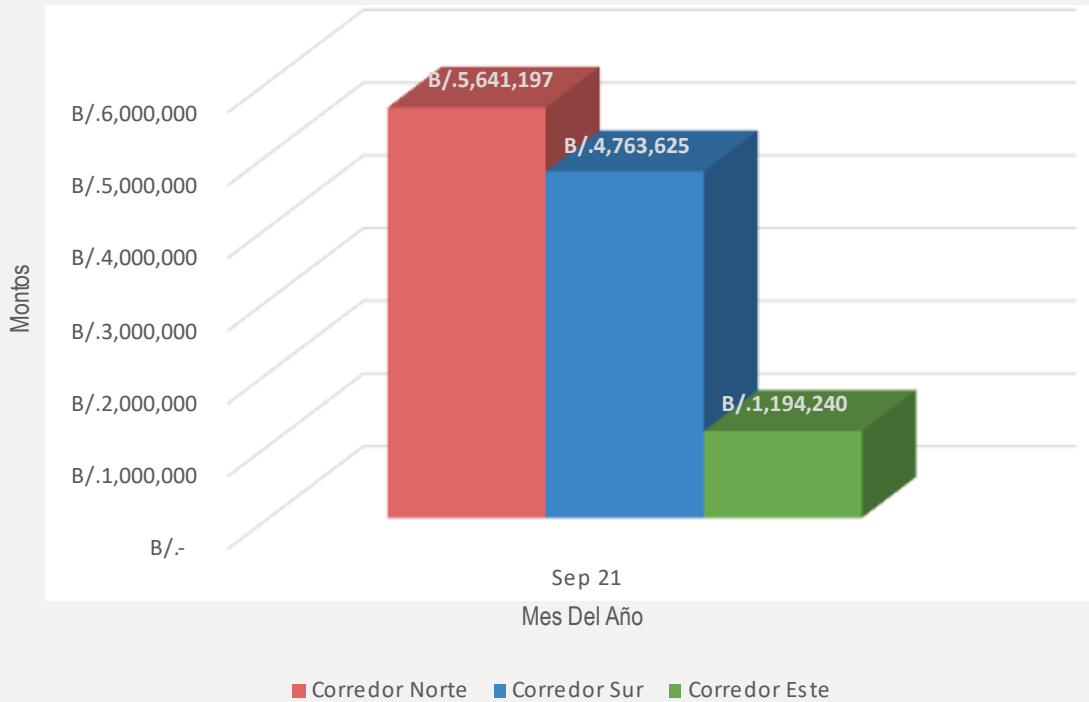

Ingreso Mensual

Ingreso Septiembre 2021

Ingreso Acumulado 2021

+507 226-7693

Vía Israel, Panamá.

enacorredores

ENAcorredoresPA

www.enacorredores.com