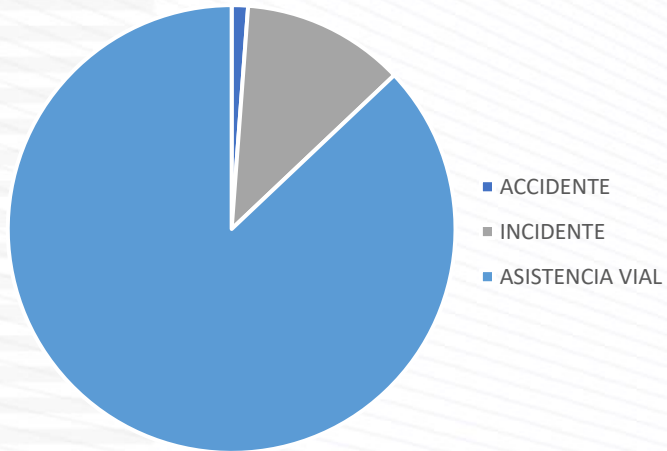

## TIPOS DE EVENTOS

Eventos

CORREDOR	ACCIDENTE	INCIDENTE	ASISTENCIA VIAL
ESTE	3	18	80
NORTE	20	98	508
SUR	14	69	264
<b>TOTAL</b>	<b>37</b>	<b>185</b>	<b>852</b>

ESTE

NORTE

SUR