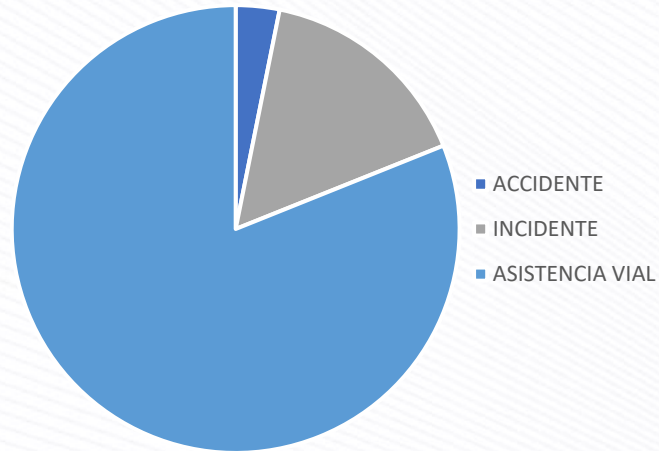

## TIPOS DE EVENTOS

Eventos

CORREDOR	ACCIDENTE	INCIDENTE	ASISTENCIA VIAL
ESTE	3	18	80
NORTE	20	98	508
SUR	14	69	264
<b>TOTAL</b>	<b>37</b>	<b>185</b>	<b>852</b>

ESTE

NORTE

SUR