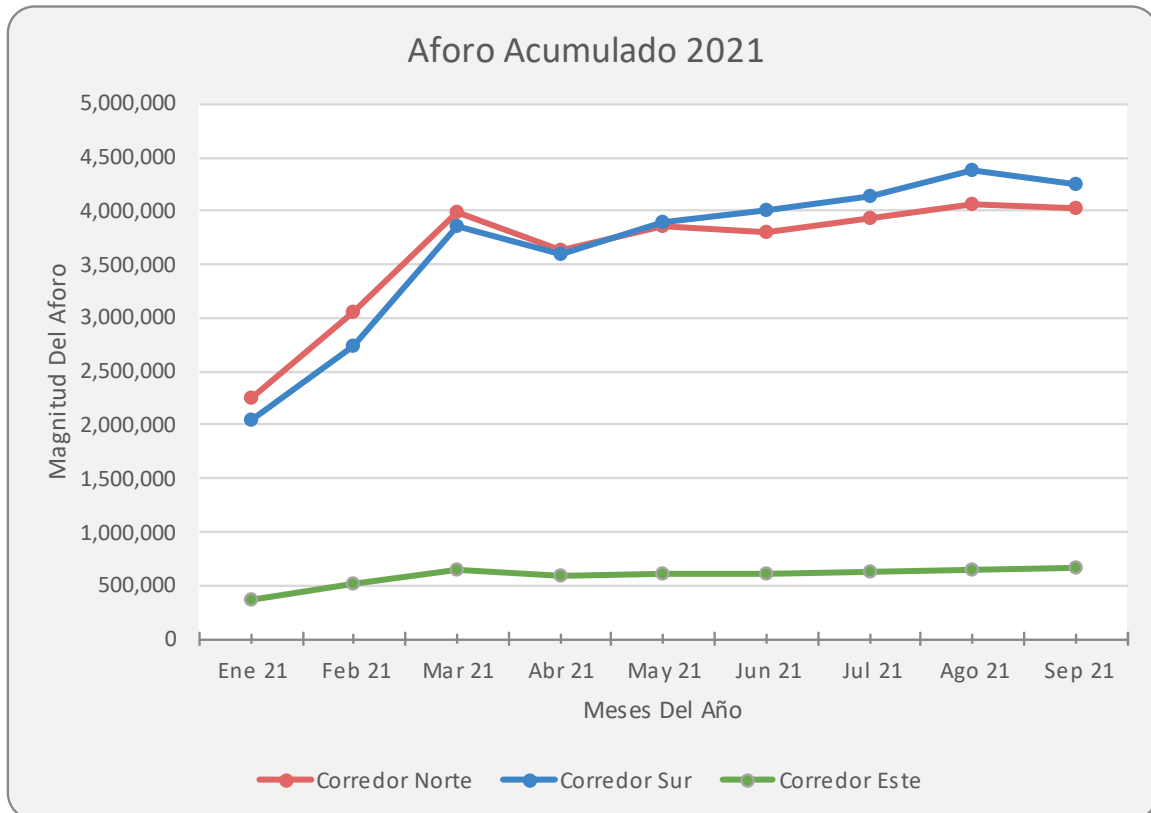

## Aforo Mensual

+507 226-7693

Vía Israel, Panamá.

enacorredores

ENAcorredoresPA

www.enacorredores.com