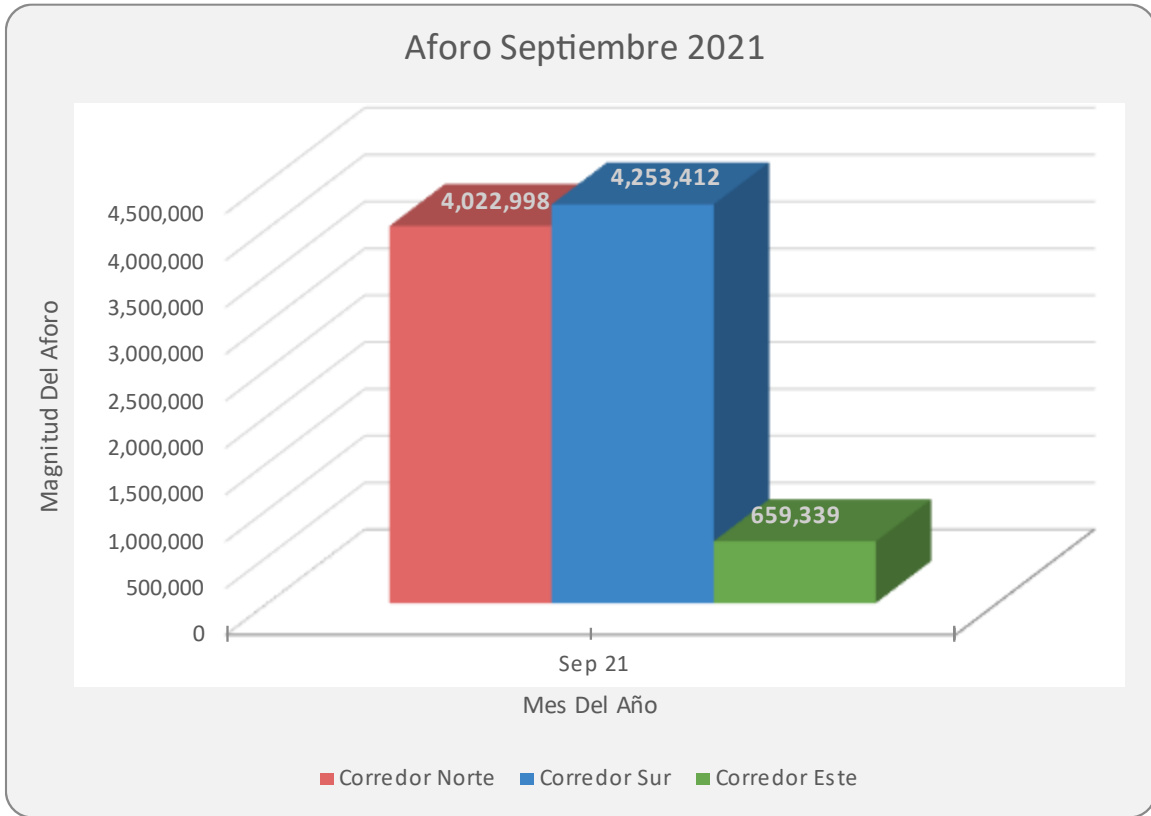

## Aforo Mensual

+507 226-7693

Vía Israel, Panamá.

enacorredores

ENAcorredoresPA

www.enacorredores.com