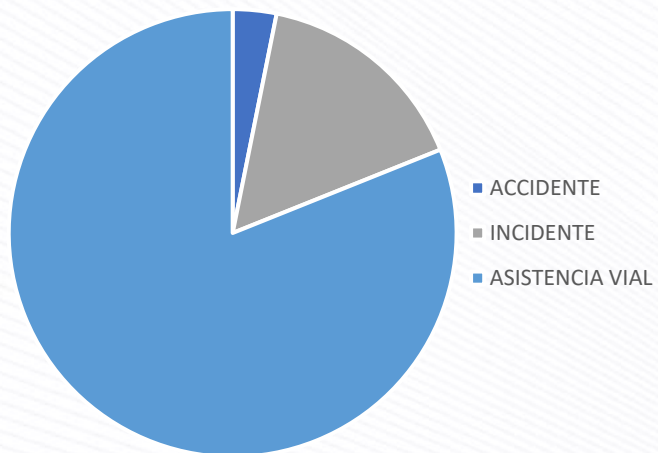

## TIPOS DE EVENTOS

Eventos

CORREDOR	ACCIDENTE	INCIDENTE	ASISTENCIA VIAL
ESTE	1	10	74
NORTE	20	100	514
SUR	13	63	231
<b>TOTAL</b>	<b>34</b>	<b>173</b>	<b>819</b>

ESTE

NORTE

SUR