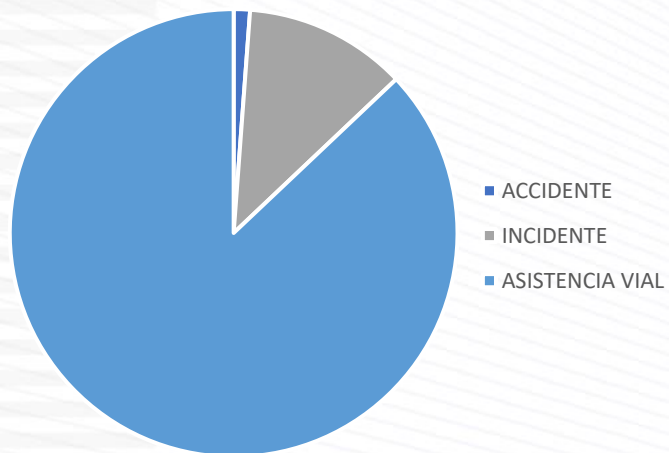

## TIPOS DE EVENTOS

Eventos

CORREDOR	ACCIDENTE	INCIDENTE	ASISTENCIA VIAL
ESTE	1	10	74
NORTE	20	100	514
SUR	13	63	231
<b>TOTAL</b>	<b>34</b>	<b>173</b>	<b>819</b>

ESTE

NORTE

SUR