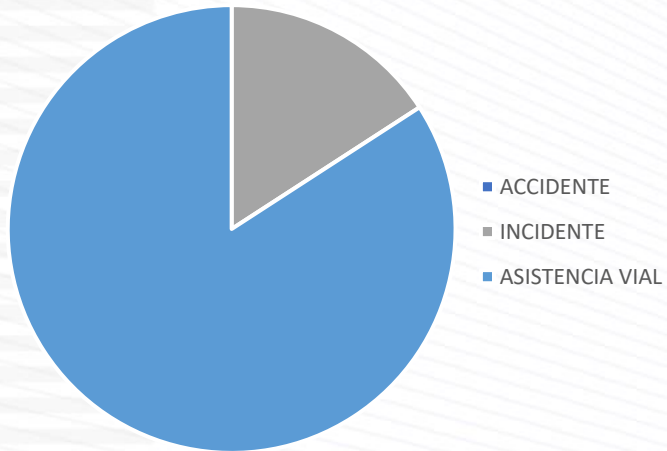

TIPOS DE EVENTOS

Eventos

CORREDOR	ACCIDENTE	INCIDENTE	ASISTENCIA VIAL
ESTE	3	7	81
NORTE	13	99	486
SUR	15	59	297
TOTAL	31	165	864

ESTE

NORTE

SUR