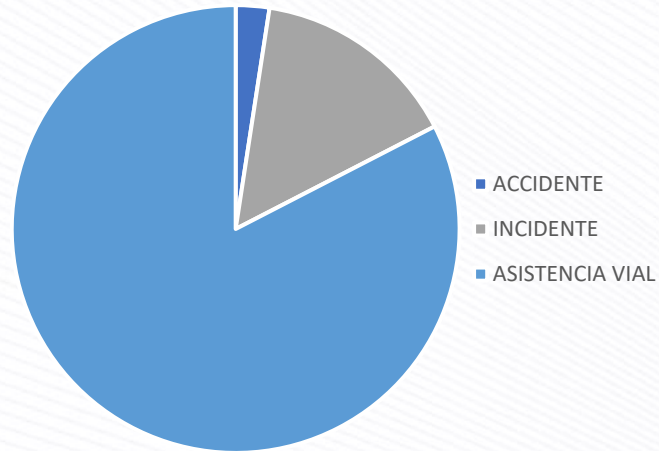

TIPOS DE EVENTOS

Eventos

CORREDOR	ACCIDENTE	INCIDENTE	ASISTENCIA VIAL
ESTE	3	7	81
NORTE	13	99	486
SUR	15	59	297
TOTAL	31	165	864

ESTE

NORTE

SUR