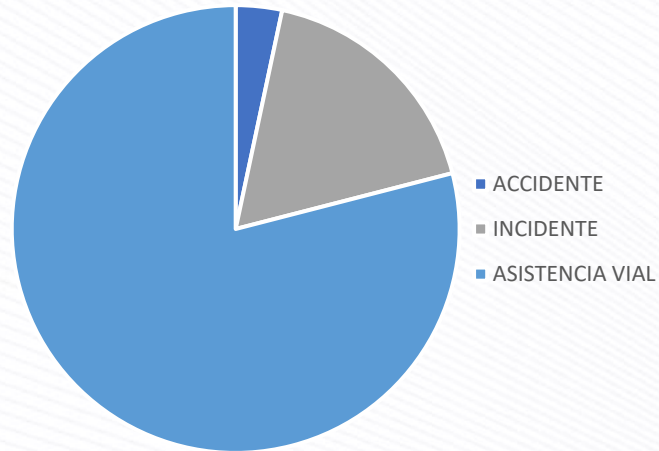

TIPOS DE EVENTOS

Eventos

CORREDOR	ACCIDENTE	INCIDENTE	ASISTENCIA VIAL
ESTE	2	7	77
NORTE	21	111	497
SUR	12	74	205
TOTAL	35	192	779

ESTE

NORTE

SUR