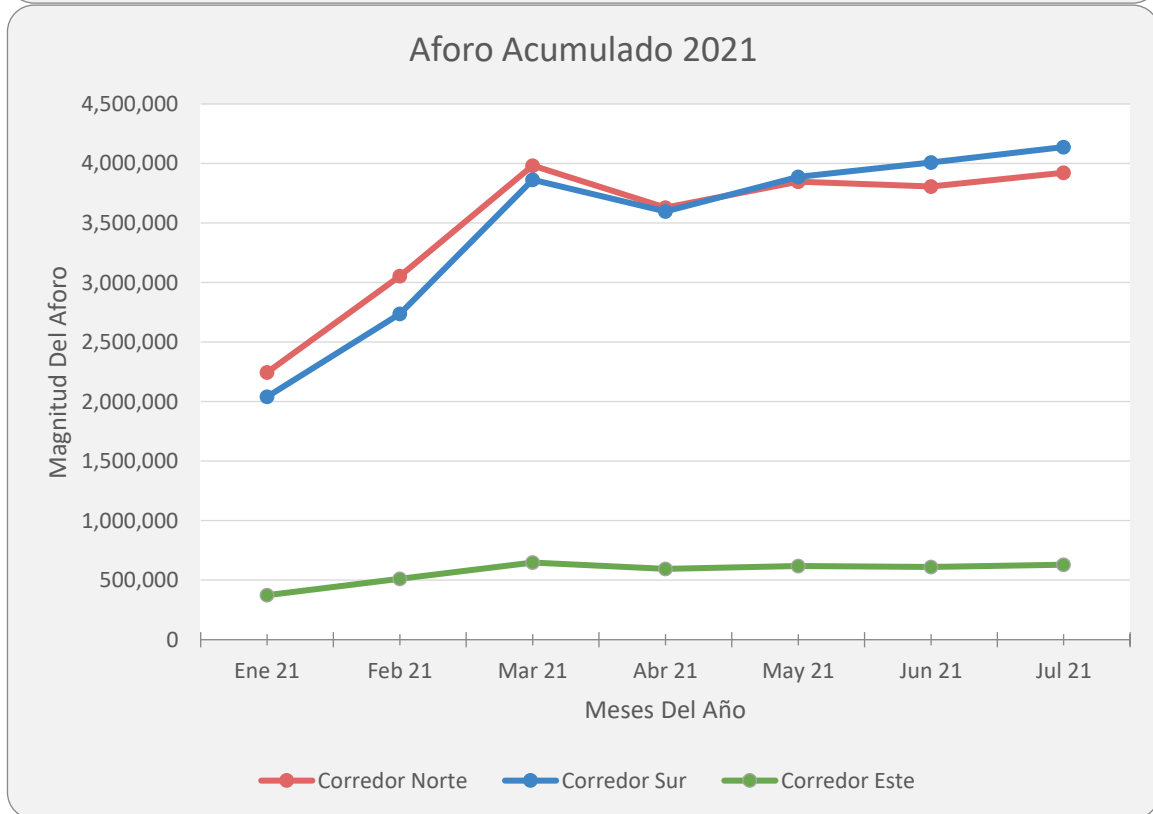

## Aforo Mensual

+507 226-7693

Vía Israel, Panamá.

enacorredores

ENAcorredoresPA

www.enacorredores.com