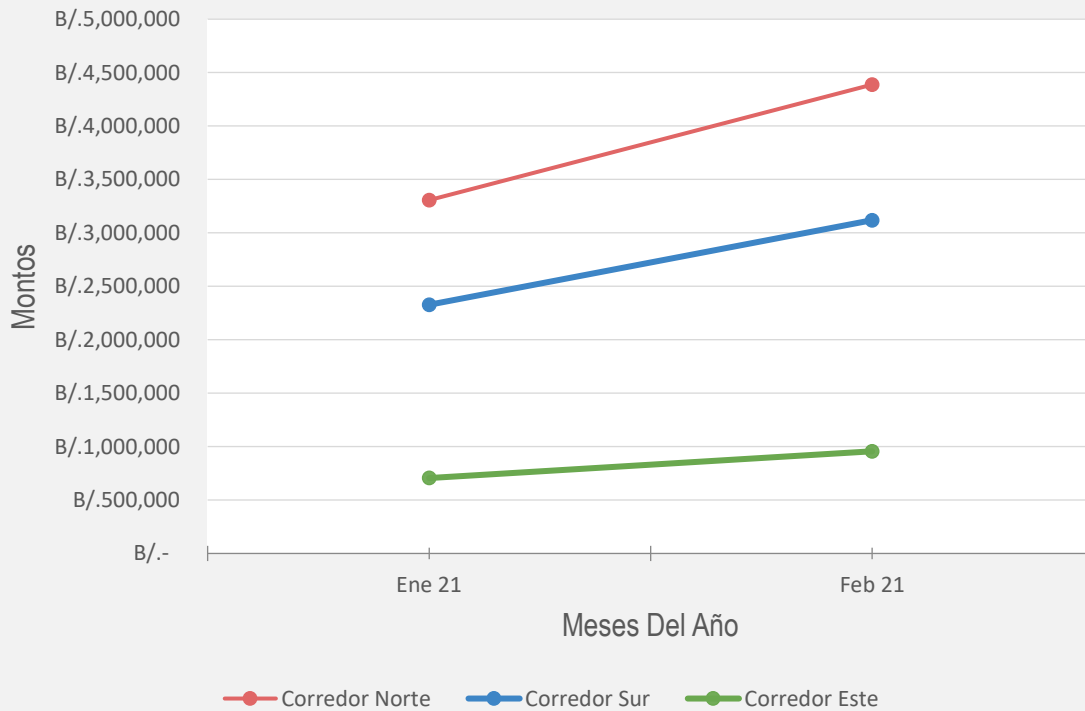

Ingreso Mensual

Ingreso Febrero 2021

Ingreso Acumulado 2021

+507 226-7693

Vía Israel, Panamá.

enacorredores

ENAcorredoresPA

www.enacorredores.com