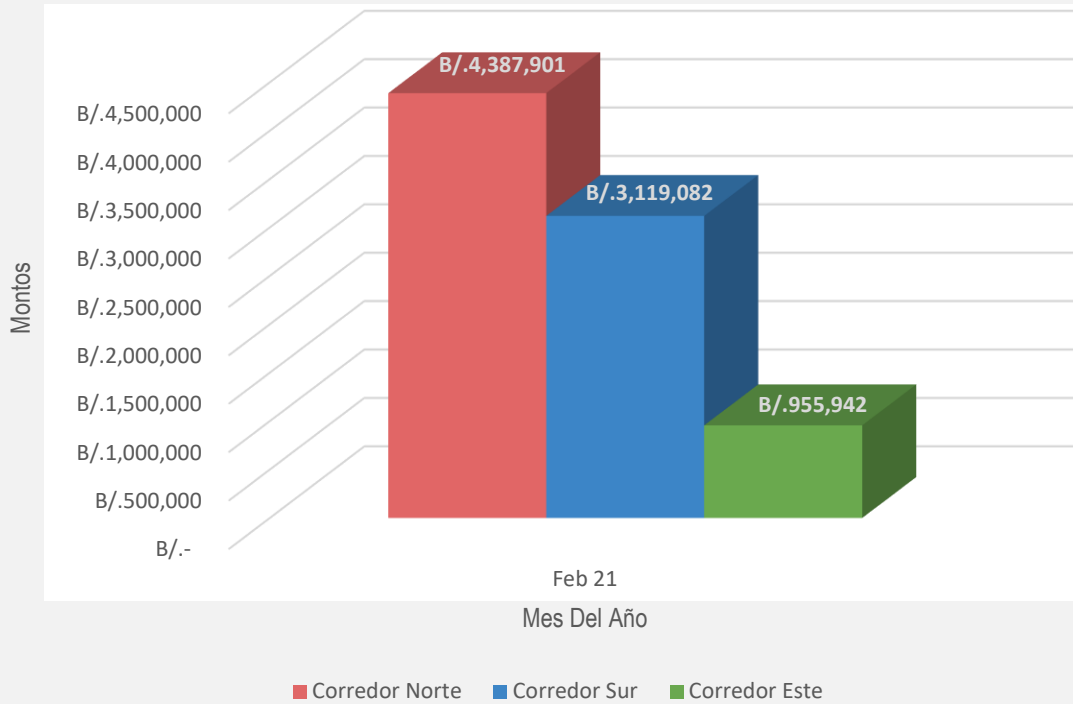

Ingreso Mensual

Ingreso Febrero 2021

Ingreso Acumulado 2021

+507 226-7693

Vía Israel, Panamá.

enacorredores

ENAcorredoresPA

www.enacorredores.com