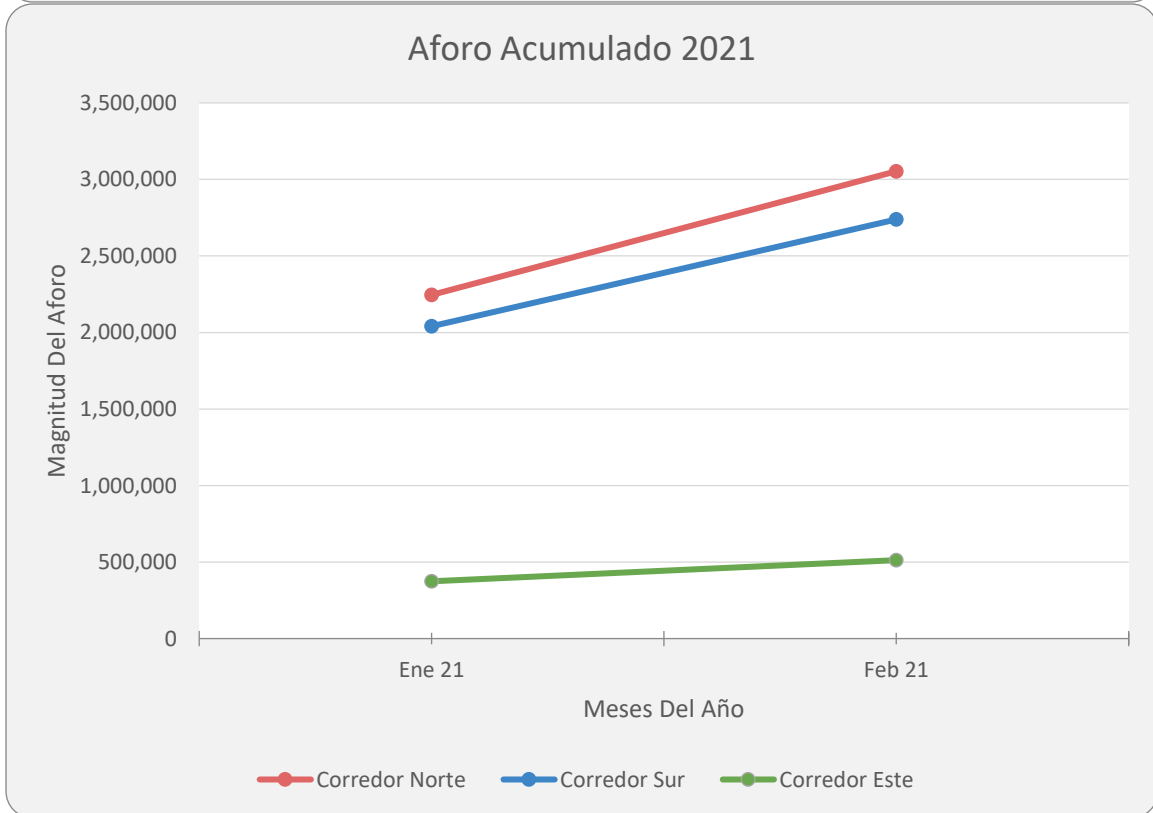

Aforo Mensual

+507 226-7693

Vía Israel, Panamá.

enacorredores

ENAcorredoresPA

www.enacorredores.com