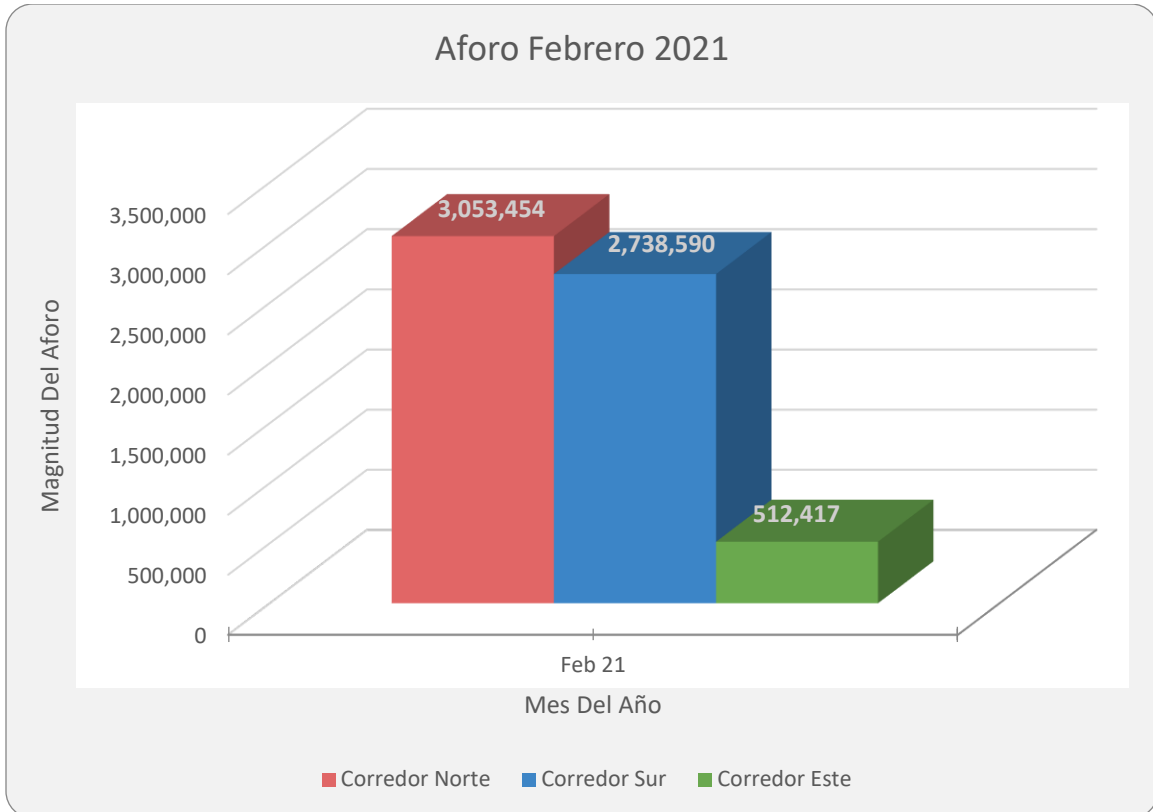

Aforo Mensual

+507 226-7693

Vía Israel, Panamá.

enacorredores

ENAcorredoresPA

www.enacorredores.com