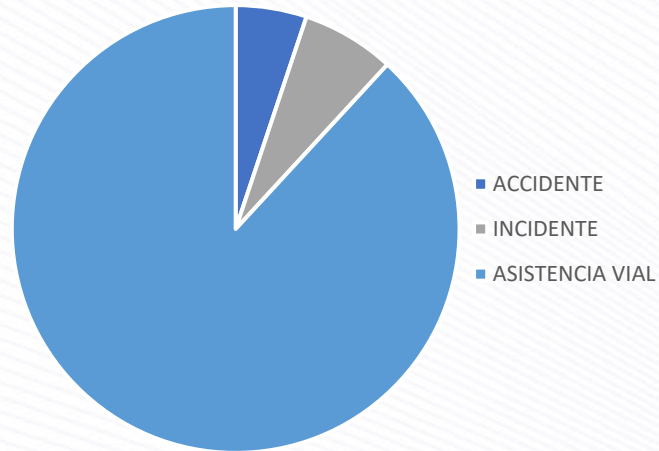

TIPOS DE EVENTOS

Eventos

CORREDOR	ACCIDENTE	INCIDENTE	ASISTENCIA VIAL
ESTE	1	5	45
NORTE	16	21	275
SUR	4	12	152
TOTAL	21	38	472

ESTE

NORTE

SUR