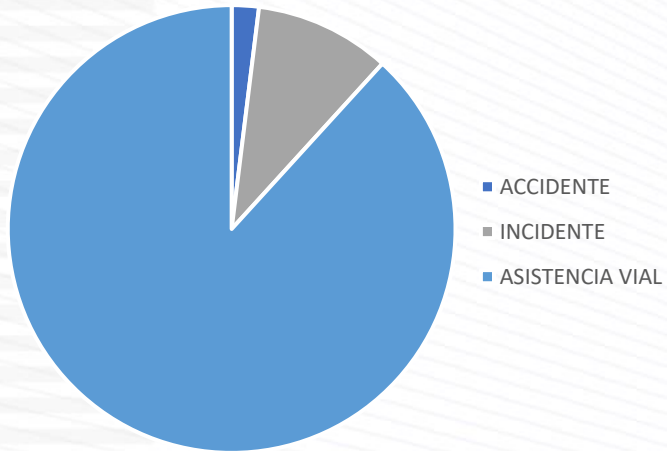

TIPOS DE EVENTOS

Eventos

CORREDOR	ACCIDENTE	INCIDENTE	ASISTENCIA VIAL
ESTE	1	5	45
NORTE	16	21	275
SUR	4	12	152
TOTAL	21	38	472

ESTE

NORTE

SUR