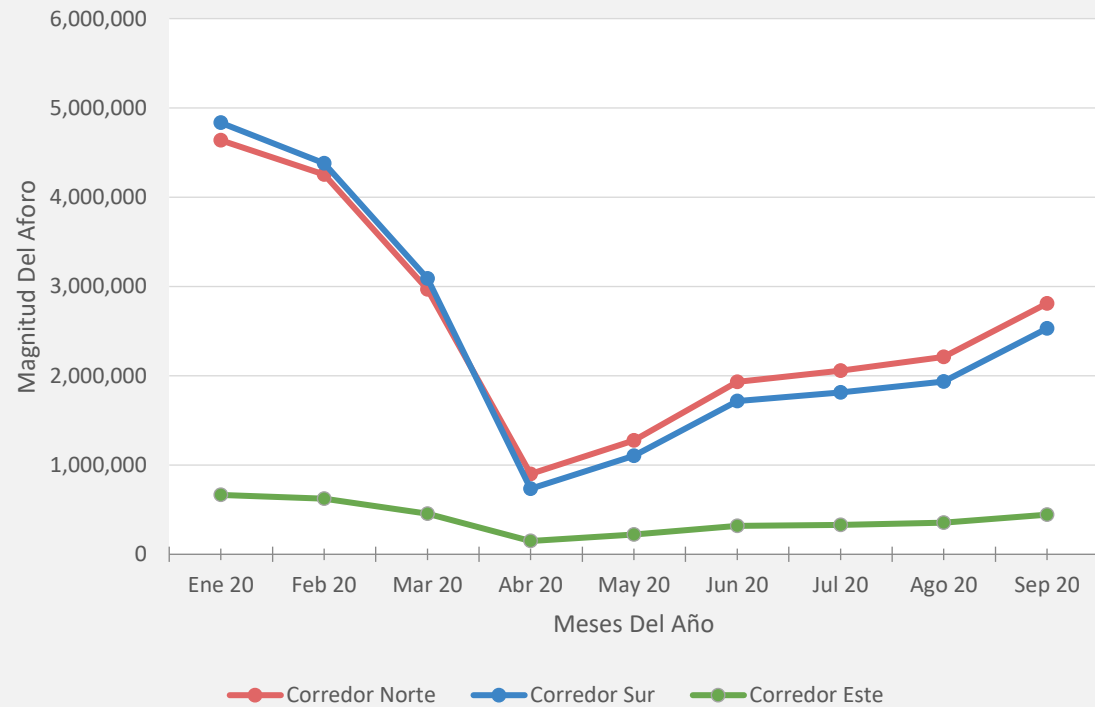

### Aforo Septiembre 2020

### Aforo Acumulado 2020

+507 226-7693

Vía Israel, Panamá.

enacorredores

ENAcorredoresPA

www.enacorredores.com