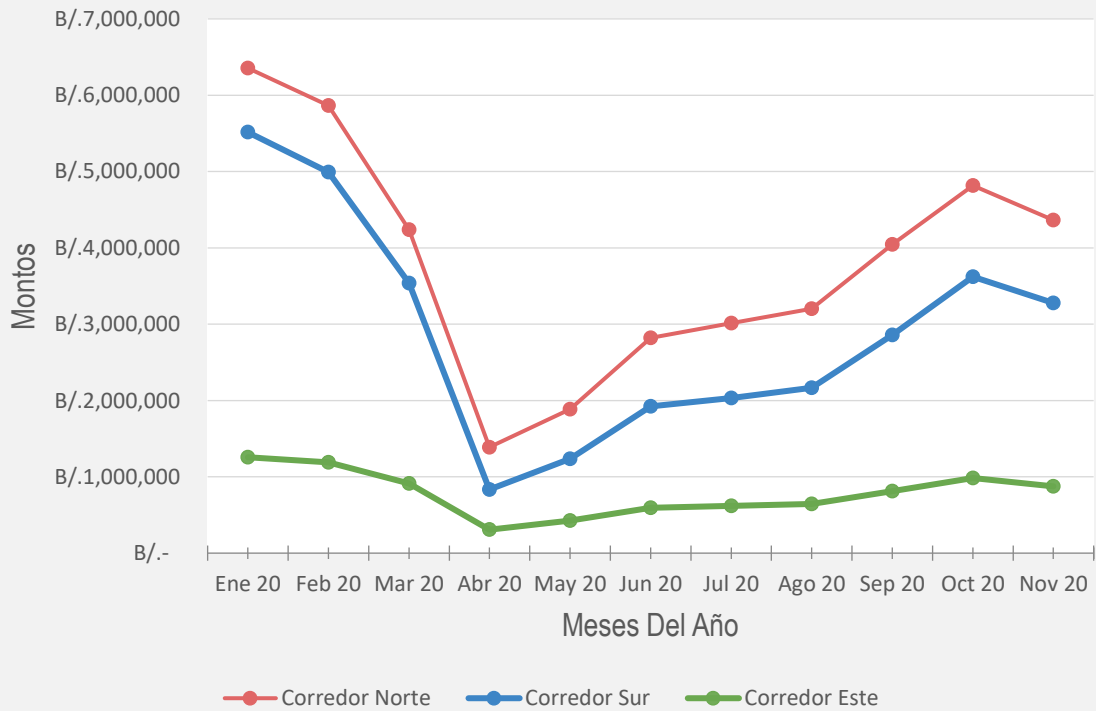

Ingreso Noviembre 2020

Ingreso Acumulado 2020

+507 226-7693

Vía Israel, Panamá.

enacorredores

ENAcorredoresPA

www.enacorredores.com