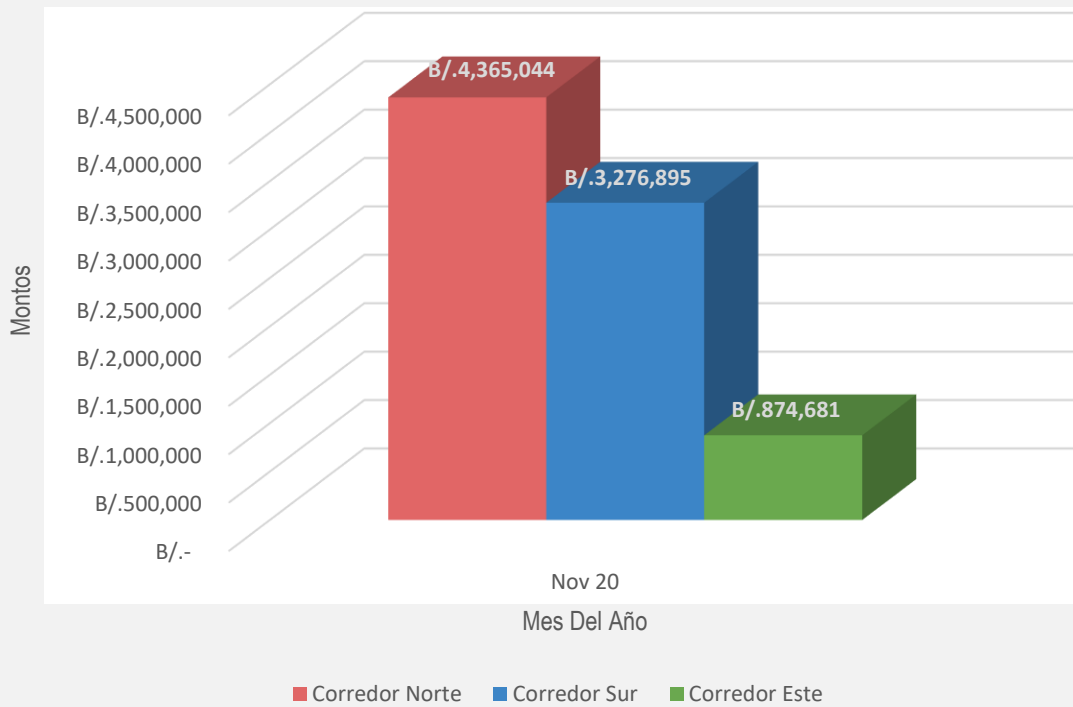

Ingreso Noviembre 2020

Ingreso Acumulado 2020

+507 226-7693

Vía Israel, Panamá.

enacorredores

ENAcorredoresPA

www.enacorredores.com