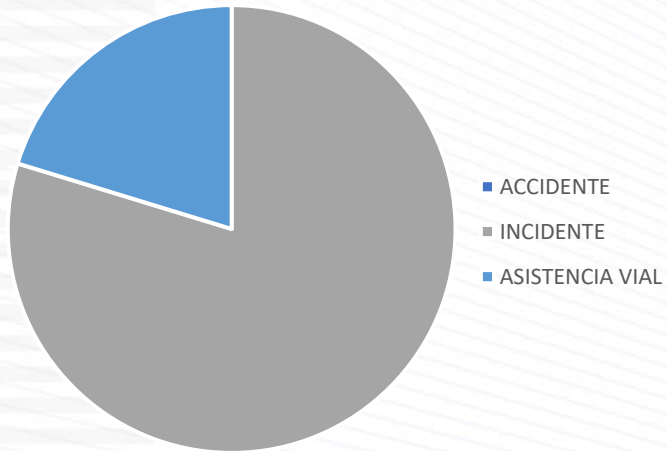

TIPOS DE EVENTOS

Eventos

CORREDOR	ACCIDENTE	INCIDENTE	ASISTENCIA VIAL
ESTE	0	59	15
NORTE	8	354	67
SUR	9	138	29
TOTAL	17	551	111

ESTE

NORTE

SUR