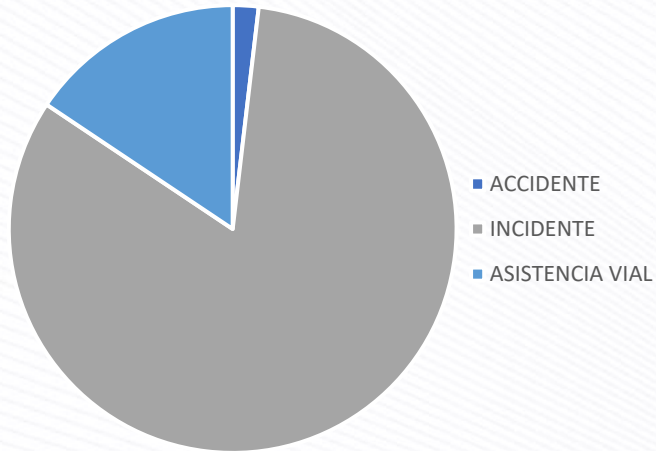

TIPOS DE EVENTOS

Eventos

CORREDOR	ACCIDENTE	INCIDENTE	ASISTENCIA VIAL
ESTE	0	59	15
NORTE	8	354	67
SUR	9	138	29
TOTAL	17	551	111

ESTE

NORTE

SUR