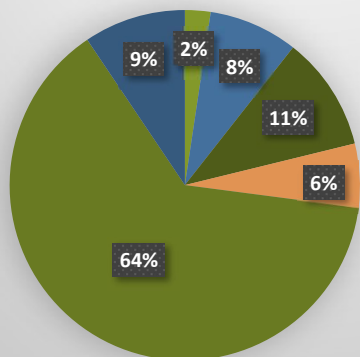

	VUELCO	CHOQUE O DESPISTE	ATROPELLO	OBJETO EN VIA	DERRAME DE MATERIAL	EROSIÓN DE TIERRA	ANIMALES EN SOLTURA	INCENDIO	ACCIDENTE CON DAÑO	COLISIONES SIMPLE	COLISIONES MULTIPLE
CORREDOR ESTE	0	3	0	0	0	0	1	0	2	1	0
CORREDOR NORTE	5	15	0	10	1	2	0	4	13	44	5
CORREDOR SUR	2	7	0	9	0	0	0	0	5	54	8

CORREDOR SUR

- VUELCO
- CHOQUE O DESPISTE
- ATROPELLO
- OBJETO EN VIA
- DERRAME DE MATERIAL
- EROSIÓN DE TIERRA
- ANIMALES EN SOLTURA
- INCENDIO
- ACCIDENTE CON DAÑO
- COLISIONES SIMPLE
- COLISIONES MULTIPLE

CORREDOR NORTE

- VUELCO
- CHOQUE O DESPISTE
- ATROPELLO
- OBJETO EN VIA
- DERRAME DE MATERIAL
- EROSIÓN DE TIERRA
- ANIMALES EN SOLTURA
- INCENDIO
- ACCIDENTE CON DAÑO
- COLISIONES SIMPLE
- COLISIONES MULTIPLE