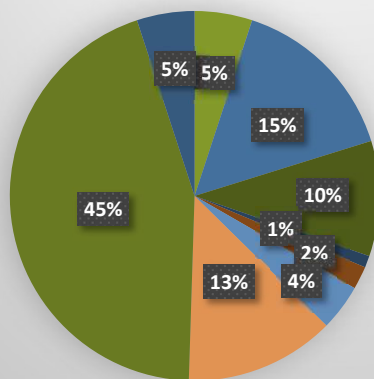

	VUELCO	CHOQUE O DESPISTE	ATROPELLO	OBJETO EN VIA	DERRAME DE MATERIAL	EROSIÓN DE TIERRA	ANIMALES EN SOLTURA	INCENDIO	ACCIDENTE CON DAÑO	COLISIONES SIMPLE	COLISIONES MULTIPLE
CORREDOR ESTE	0	3	0	0	0	0	1	0	2	1	0
CORREDOR NORTE	5	15	0	10	1	2	0	4	13	44	5
CORREDOR SUR	2	7	0	9	0	0	0	0	5	54	8

CORREDOR SUR

- VUELCO
- CHOQUE O DESPISTE
- ATROPELLO
- OBJETO EN VIA
- DERRAME DE MATERIAL
- EROSIÓN DE TIERRA
- ANIMALES EN SOLTURA
- INCENDIO
- ACCIDENTE CON DAÑO
- COLISIONES SIMPLE
- COLISIONES MULTIPLE

CORREDOR NORTE

- VUELCO
- CHOQUE O DESPISTE
- ATROPELLO
- OBJETO EN VIA
- DERRAME DE MATERIAL
- EROSIÓN DE TIERRA
- ANIMALES EN SOLTURA
- INCENDIO
- ACCIDENTE CON DAÑO
- COLISIONES SIMPLE
- COLISIONES MULTIPLE